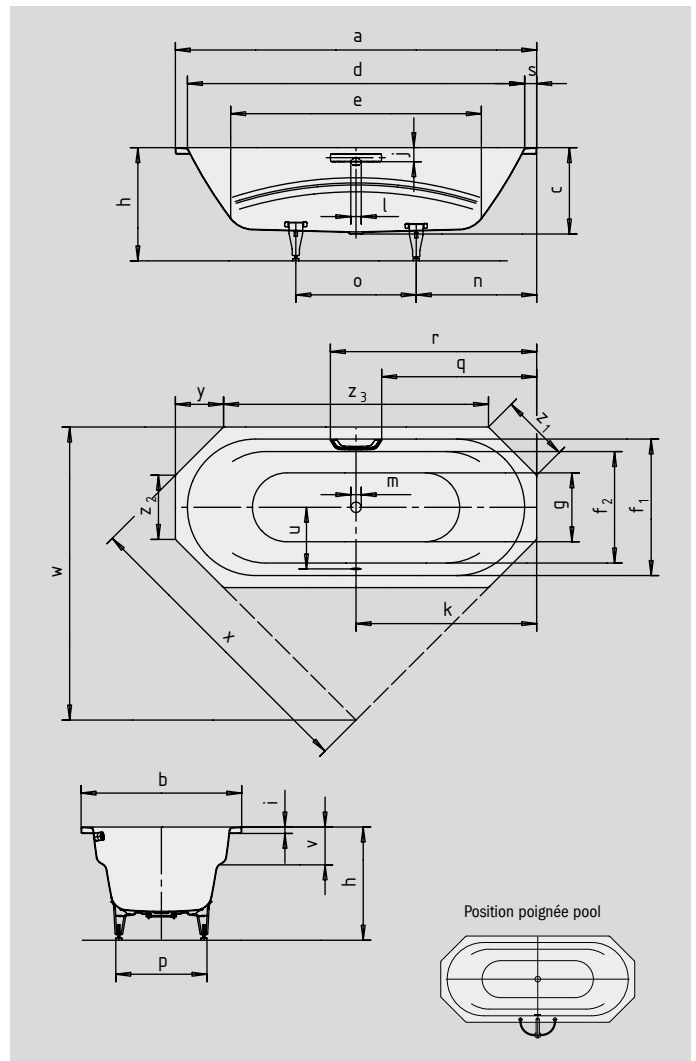

VAIO DUO 8

- Le bain à deux : deux dossierers inclinés identiques et bonde centrale
- Avec accoudoirs intégrés
- Nombreuses possibilités d'installation, y compris en angle
- Fabriqué en acier émaillé Kaldewei 3,5 mm

Figure exemple.

LA DÉCENCE DANS L'OPULENCE - COLLECTION AMBIENTE

COMFORT SELECT

N° du modèle		953
Longueur extérieure	a	1800 mm
Largeur extérieure	b	800 mm
Profondeur	c	430 mm
Longueur intérieure (haut)	d	1680 mm
Longueur intérieure (bas)	e	1248 mm
Largeur intérieure (haut)	f ₁ ; f ₂	680; 555 mm
Largeur intérieure (bas)	g	496 mm
Hauteur, pieds compris	h	550-590 mm
Hauteur du rebord	i	32 mm
Distance arête supérieure/centre du trop-plein	j	70 mm
Distance bord/centre de la bonde	k	900 mm
Diamètre trop-plein	l	52 mm
Diamètre bonde	m	52 mm
Distance côté pieds bord/milieu du pied	n	600 mm
Écartement des pieds	o	600 mm
Largeur max. pied à pied	p	455 mm
Distance bord (côté pieds)/début de poignée	q	772 mm
Distance bord (côté pieds)/extrémité de poignée	r	1028 mm
Largeur du rebord (côté pieds)	s	60 mm
Distance centre de la bonde/centre du trop-plein	u	332 mm
Distance arête supérieure/accoudoir	v	180 mm
Côté de montage; Longueur au côté; Biseau	w; x; y	1460; 1499; 240 mm
Longueur des côtés (partie angulaire droite ; partie murale droite)	z ₁ ; z ₂ ; z ₃	340; 320; 1320 mm
Volume utile** en litres		155
Poids de la baignoire émaillée en kg		49
Émaillage antidérapant partiel		∅ 435 mm
Émaillage antidérapant complet		900 x 300 mm

Sous réserve de modifications techniques, de tolérances et d'erreurs liées à la fabrication. Figure exemple.
 ** Volume utile = volume total moins environ 70 l.

KALDEWEI