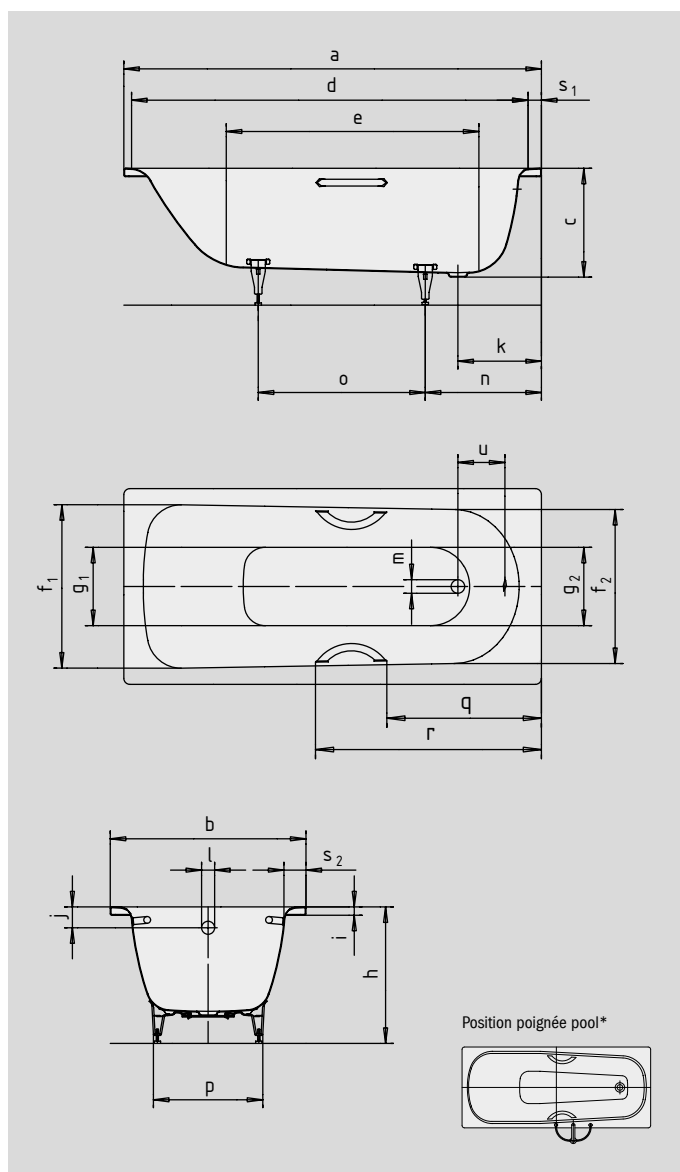

N° du modèle		360-1/330	361-1/331	362-1/332	363-1/335	371-1/334	372-1/333	373-1/336	374/*338	375-1/337
Longueur extérieure	a	1400	1500	1600	1700	1700	1600	1700	1750	1800 mm
Largeur extérieure	b	700	700	700	700	730	750	750	750	800 mm
Profondeur	c	410	410	410	410	410	410	410	430	430 mm
Longueur intérieure (haut)	d	1230	1330	1430	1530	1530	1430	1530	1630	1630 mm
Longueur intérieure (bas)	e	850	950	1050	1150	1150	1050	1150	1200	1250 mm
Largeur intérieure (haut)	f ₁ ; f ₂	550; 530	550; 530	550; 530	550; 530	550; 530	600; 580	600; 580	630; 560	675; 640 mm
Largeur intérieure (bas)	g ₁ ; g ₂	390; 350	390; 350	390; 350	390; 350	390; 350	440; 400	440; 400	430; 380	520; 450 mm
Hauteur, pieds compris	h	545-560	545-560	545-560	545-560	545-560	545-560	545-560	565-580	555-560 mm
Hauteur du rebord	i	32	32	32	32	32	32	32	32	32 mm
Distance arête supérieure/centre du trop-plein	j	63	63	63	63	63	63	63	70	75 mm
Distance bord/centre de la bonde	k	310	320	310	310	310	310	310	285	310 mm
Diamètre trop-plein	l	52	52	52	52	52	52	52	52	52 mm
Diamètre bonde	m	52	52	52	52	52	52	52	52	52 mm
Distance côté pieds bord/milieu du pied	n	455	445	450	450	450	445	445	450	470 mm
Écartement des pieds	o	445	555	600	740	740	640	750	640	830 mm
Largeur max. pied à pied	p	380	380	380	380	370	430	430	430	480 mm
Distance bord (côté pieds)/début de poignée	q	484,5	534,5	584,5	634,5	634,5	584,5	634,5	634,5	684,5 mm
Distance bord (côté pieds)/extrémité de poignée	r	758,5	808,5	858,5	908,5	908,5	858,5	908,5	908,5	958,5 mm
Largeur du rebord (côté pieds, grand côté)	s ₁ ; s ₂	70; 75	70; 75	70; 75	70; 75	85; 90	70; 75	70; 75	60; 55	70; 75 mm
Distance centre de la bonde/centre du trop-plein	u	212	222	212	212	212	218	218	221	216 mm
Volume utile** en litres		67	82	93	111	111	107	123	145	150
Poids de la baignoire émaillée en kg		40	40	47	48	49	47	50	55	55
Émaillage antidérapant partiel		Ø 288	Ø 288	Ø 288	Ø 288	Ø 288	Ø 288	Ø 288	Ø 288	Ø 288 mm
Émaillage antidérapant complet		600 x 220	600 x 220	600 x 220	850 x 240	850 x 240	600 x 220	900 x 300	600 x 220	900 x 300 mm