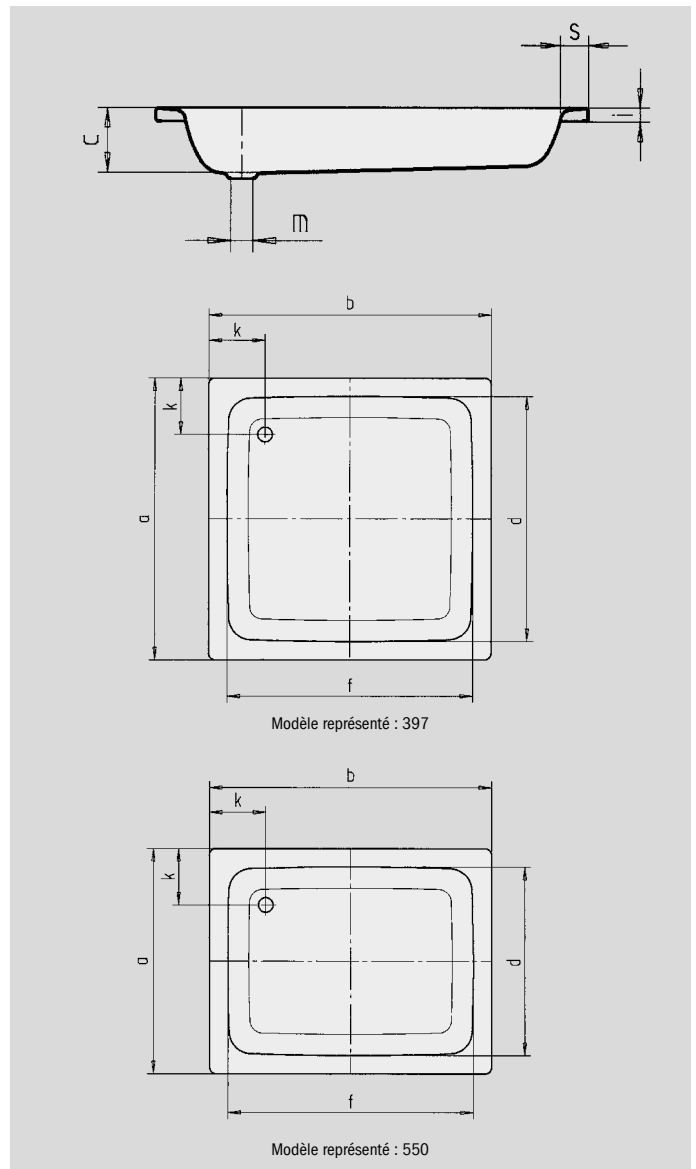

SANIDUSCH

- Un grand classique parmi les receveurs de douche
- Design moderne, clair
- Disponible en modèle rectangulaire ou carré
- Fabriqué en acier émaillé Kaldewei 3,5 mm

Figure exemple.

N° du modèle		540	548	395	541	539	549	551	396	550	397	552
Longueur extérieure	a	700	750	800	700	700	750	800	900	800	1000	800 mm
Largeur extérieure	b	750	800	800	850	900	900	900	900	1000	1000	1200 mm
Profondeur	c	140	140	140	140	140	140	140	140	140	140	140 mm
Longueur intérieure	d	620	620	670	620	570	620	670	770	670	870	670 mm
Largeur intérieure	f	670	670	670	770	770	770	770	770	870	870	1070 mm
Hauteur du rebord	i	32	32	32	32	32	32	32	32	32	32	32 mm
Distance bord/centre de la bonde	k	175	200	200	175	200	200	200	200	200	200	200 mm
Diamètre bonde	m	52	52	52	52	52	52	52	52	52	52	52 mm
Largeur du rebord	s	40	65	65	40	65	65	65	65	65	65	65 mm
Poids du receveur de douche émaillé en kg		19	21	22	21	22	23	24	27	27	31	30
Émaillage antidérapant partiel		Ø 289	Ø 435	Ø 435	Ø 435	Ø 435	Ø 435	Ø 435	Ø 435	Ø 435	Ø 588	Ø 435 mm