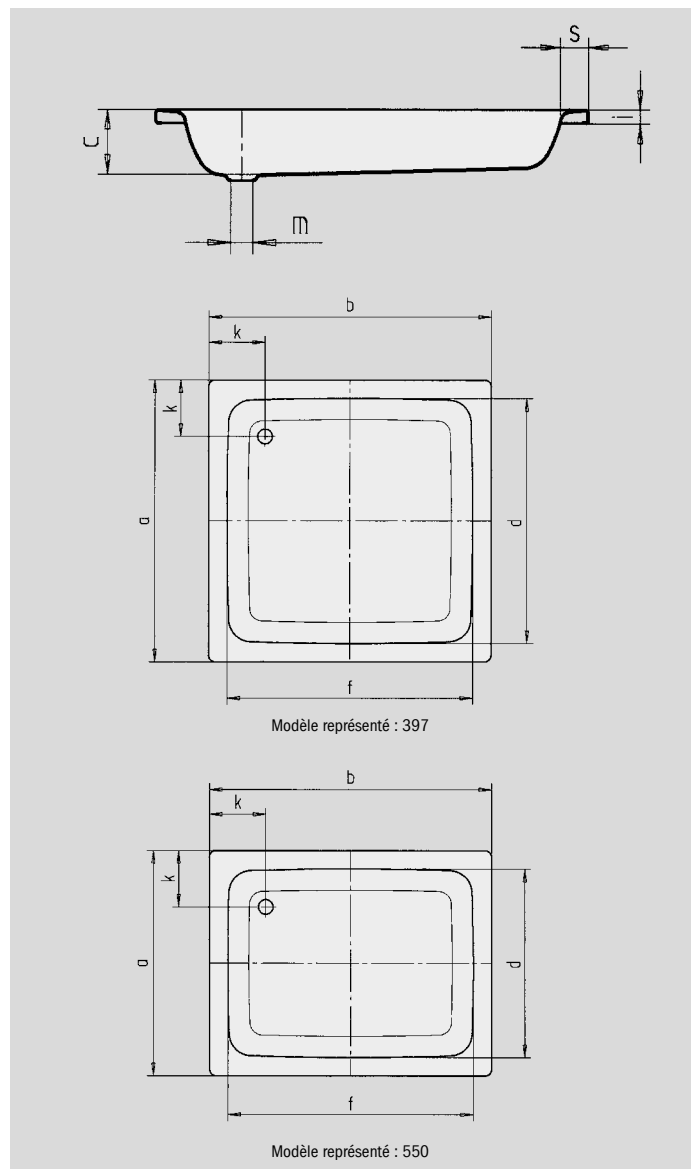

SANIDUSCH

- Un grand classique parmi les receveurs de douche
- Design moderne, clair
- Disponible en modèle rectangulaire ou carré
- Fabriqué en acier émaillé Kaldewei 3,5 mm

Figure exemple.

N° du modèle		540	548	395	541	539	549	551	396	550	397	552
Longueur extérieure	a	700	750	800	700	700	750	800	900	800	1000	800 mm
Largeur extérieure	b	750	800	800	850	900	900	900	900	1000	1000	1200 mm
Profondeur	c	140	140	140	140	140	140	140	140	140	140	140 mm
Longueur intérieure	d	620	620	670	620	570	620	670	770	670	870	670 mm
Largeur intérieure	f	670	670	670	770	770	770	770	770	870	870	1070 mm
Hauteur du rebord	i	32	32	32	32	32	32	32	32	32	32	32 mm
Distance bord/centre de la bonde	k	175	200	200	175	200	200	200	200	200	200	200 mm
Diamètre bonde	m	52	52	52	52	52	52	52	52	52	52	52 mm
Largeur du rebord	s	40	65	65	40	65	65	65	65	65	65	65 mm
Poids du receveur de douche émaillé en kg		19	21	22	21	22	23	24	27	27	31	30
Émaillage antidérapant partiel		Ø 289	Ø 435	Ø 435	Ø 435	Ø 435	Ø 435	Ø 435	Ø 435	Ø 435	Ø 588	Ø 435 mm