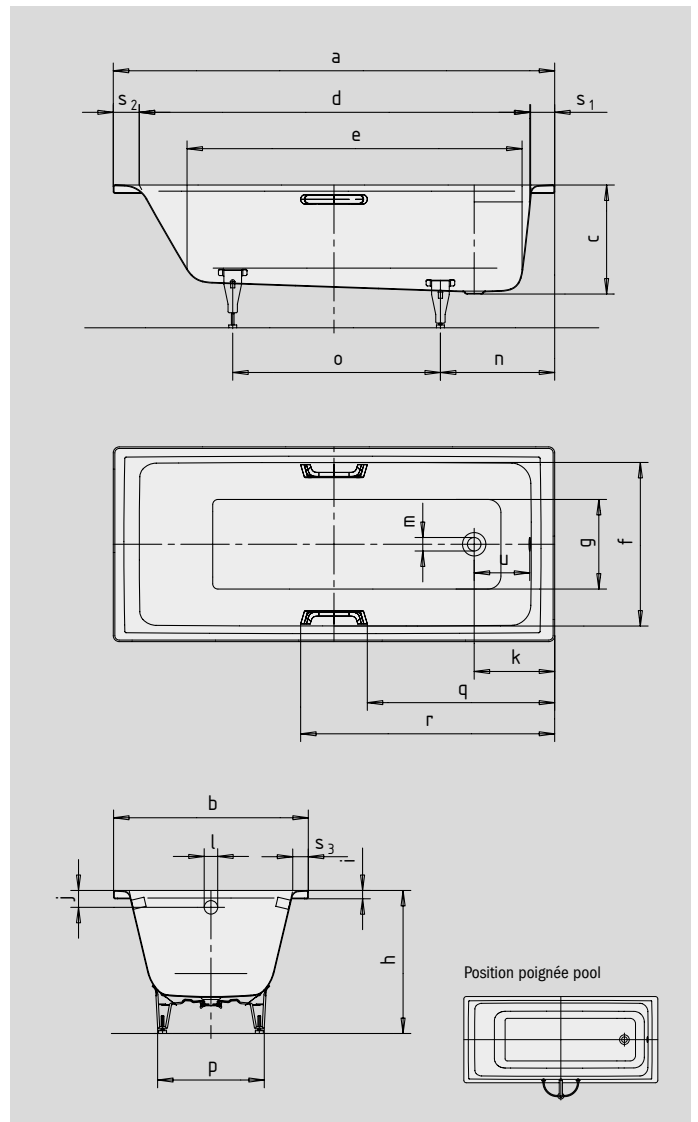

PURO PURO STAR

- Design épuré, linéaire
- Baignoire monoplace avec bonde placée côté pied
- Modèle rectangulaire classique
- Fabriqué en acier émaillé Kaldewei 3,5 mm

Figure exemple.

LA NOBLESSE DU PURISME - COLLECTION AMBIENTE

COMFORT SELECT

N° du modèle		691	693	653	655	696	698
Longueur extérieure	a	1700	1700	1800	1800	1900	1900 mm
Largeur extérieure	b	800	800	800	800	900	900 mm
Profondeur	c	420	420	420	420	420	420 mm
Longueur intérieure (haut)	d	1510	1510	1610	1610	1710	1710 mm
Longueur intérieure (bas)	e	1280	1280	1380	1380	1480	1480 mm
Largeur intérieure (haut)	f	630	630	670	670	770	770 mm
Largeur intérieure (bas)	g	460	460	510	510	615	615 mm
Hauteur, pieds compris	h	552-565	552-565	553-563	553-563	546-554	546-554 mm
Hauteur du rebord	i	32	32	32	32	32	32 mm
Distance arête supérieure/centre du trop-plein	j	65	65	65	65	65	65 mm
Distance bord/centre de la bonde	k	310	310	310	310	310	310 mm
Diamètre trop-plein	l	52	52	52	52	52	52 mm
Diamètre bonde	m	52	52	52	52	52	52 mm
Distance côté pieds bord/milieu du pied	n	445	445	460	460	395	395 mm
Écartement des pieds	o	755	755	820	820	945	945 mm
Largeur max. pied à pied	p	480	480	520	520	630	630 mm
Distance bord (côté pieds)/début de poignée	q	-	721,5	-	771,5	-	821,5 mm
Distance bord (côté pieds)/extrémité de poignée	r	-	978,5	-	1028,5	-	1078,5 mm
Largeur du rebord (côté pieds, côté tête, grand côté)	s ₁ ; s ₂ ; s ₃	90; 100; 85	90; 100; 85	90; 100; 60	90; 100; 60	90; 100; 65	90; 100; 65 mm
Distance centre de la bonde/centre du trop-plein	u	214	214	214	214	214	214 mm
Volume utile** en litres		141	140	170	170	232	232
Poids de la baignoire émaillée en kg		53	52	55	55	65	64
Émaillage antidérapant partiel		348 x 348	348 x 348	396 x 396	396 x 396	348 x 348 mm	396 x 396 mm
Émaillage antidérapant complet		924 x 348	924 x 348	1020 x 396	1020 x 396	924 x 348 mm	1116 x 396 mm

Sous réserve de modifications techniques, de tolérances et d'erreurs liées à la fabrication. Figure exemple.
** Volume utile = volume total moins environ 70 l.