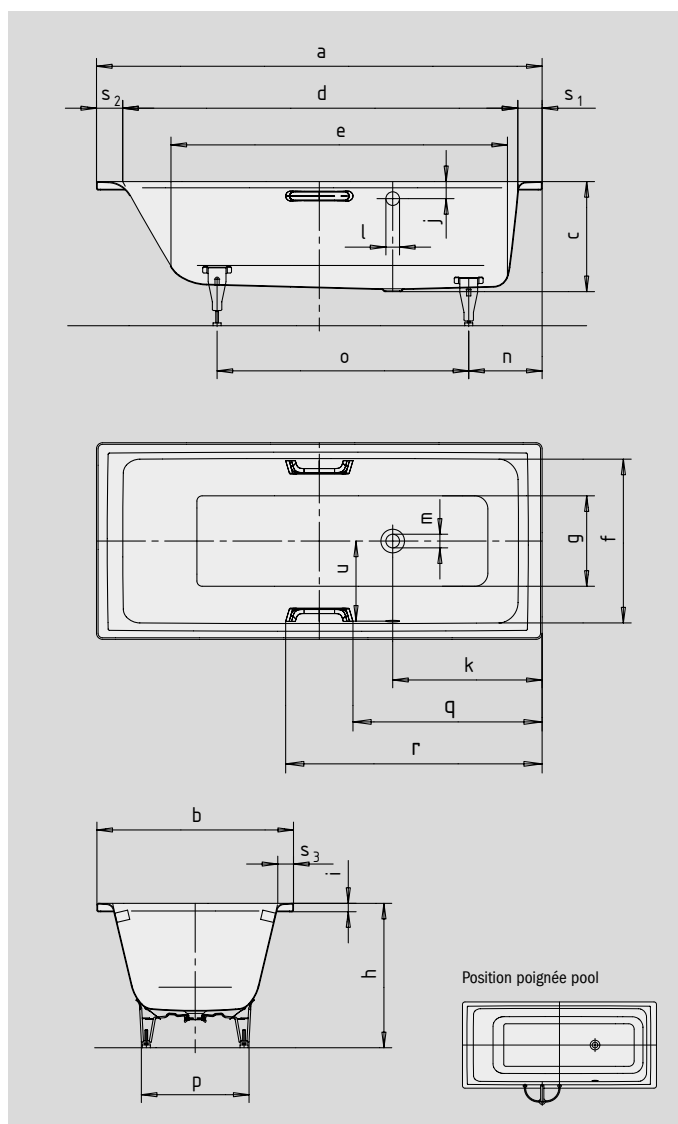

PURO/PURO STAR AVEC TROP-PLEIN LATÉRAL

- Design épuré, linéaire
- Baignoire monoplace avec trop-plein latéral
- Modèle rectangulaire classique
- Fabriqué en acier émaillé Kaldewei 3,5 mm

Figure exemple.

LA NOBLESSE DU PURISME - COLLECTION AMBIENTE

COMFORT SELECT

N° du modèle		692	694	657	659	697	699
Longueur extérieure	a	1700	1700	1800	1800	1900	1900 mm
Largeur extérieure	b	800	800	800	800	900	900 mm
Profondeur	c	420	420	420	420	420	420 mm
Longueur intérieure (haut)	d	1510	1510	1610	1610	1710	1710 mm
Longueur intérieure (bas)	e	1280	1280	1380	1380	1480	1480 mm
Largeur intérieure (haut)	f	630	630	680	680	770	770 mm
Largeur intérieure (bas)	g	460	460	510	510	615	615 mm
Hauteur, pieds compris	h	555-565	555-565	551-571	551-571	547-560	547-560 mm
Hauteur du rebord	i	32	32	32	32	32	32 mm
Distance arête supérieure/centre du trop-plein	j	70	70	70	70	70	70 mm
Distance bord/centre de la bonde	k	570	570	570	570	570	570 mm
Diamètre trop-plein	l	52	52	52	52	52	52 mm
Diamètre bonde	m	52	52	52	52	52	52 mm
Distance côté pieds bord/milieu du pied	n	445	445	460	460	395	395 mm
Écartement des pieds	o	750	750	820	820	945	945 mm
Largeur max. pied à pied	p	480	480	485	485	625	625 mm
Distance bord (côté pieds)/début de poignée	q	-	721,5	-	771,5	-	821,5 mm
Distance bord (côté pieds)/extrémité de poignée	r	-	978,5	-	1028,5	-	1078,5 mm
Largeur du rebord (côté pieds, côté tête, grand côté)	s ₁ ; s ₂ ; s ₃	90; 100; 85	90; 100; 85	90; 100; 60	90; 100; 60	90; 100; 65	90; 100; 65 mm
Distance centre de la bonde/centre du trop-plein	u	300	300	325	325	375	375 mm
Volume utile** en litres		140	140	170	170	230	230
Poids de la baignoire émaillée en kg		53	52	55	55	64	64
Émaillage antidérapant partiel		348 x 348	348 x 348	396 x 396	396 x 396	396 x 396	396 x 396 mm
Émaillage antidérapant complet		924 x 348	924 x 348	1020 x 396	1165 x 396	1260 x 396	1260 x 396 mm