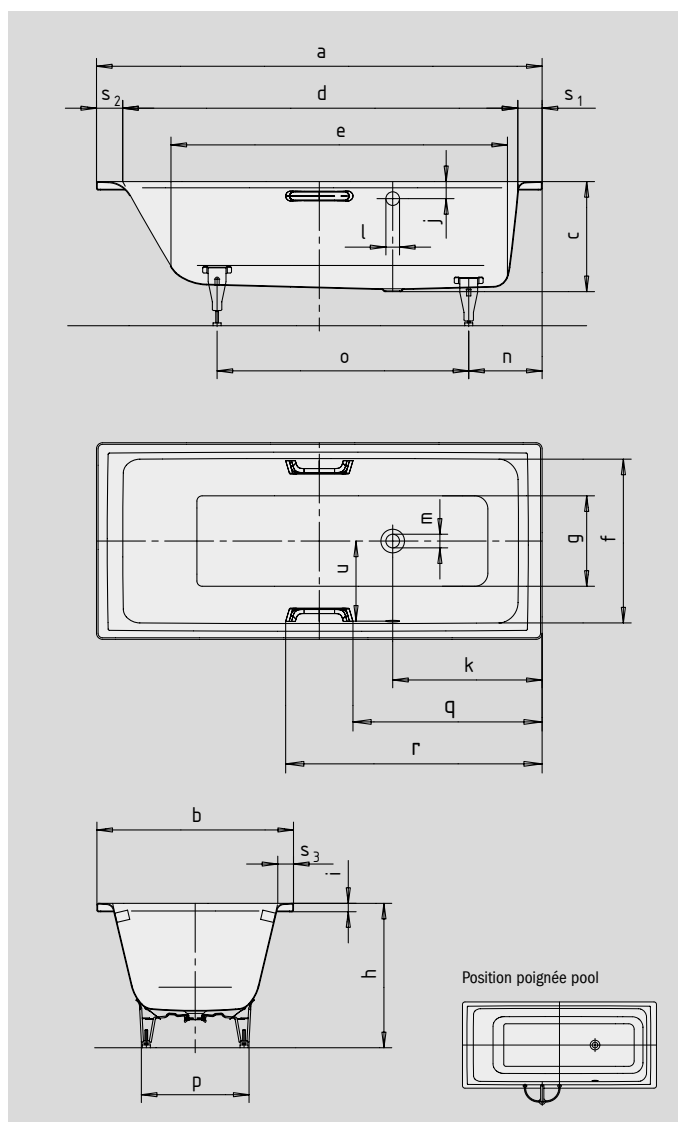

PURO/PURO STAR AVEC TROP-PLEIN LATÉRAL

- Design épuré, linéaire
- Baignoire monoplace avec trop-plein latéral
- Modèle rectangulaire classique
- Fabriqué en acier émaillé Kaldewei 3,5 mm

Figure exemple.

LA NOBLESSE DU PURISME - COLLECTION AMBIENTE

COMFORT SELECT

N° du modèle		692	694	657	659	697	699
Longueur extérieure	a	1700	1700	1800	1800	1900	1900 mm
Largeur extérieure	b	800	800	800	800	900	900 mm
Profondeur	c	420	420	420	420	420	420 mm
Longueur intérieure (haut)	d	1510	1510	1610	1610	1710	1710 mm
Longueur intérieure (bas)	e	1280	1280	1380	1380	1480	1480 mm
Largeur intérieure (haut)	f	630	630	680	680	770	770 mm
Largeur intérieure (bas)	g	460	460	510	510	615	615 mm
Hauteur, pieds compris	h	555-565	555-565	551-571	551-571	547-560	547-560 mm
Hauteur du rebord	i	32	32	32	32	32	32 mm
Distance arête supérieure/centre du trop-plein	j	70	70	70	70	70	70 mm
Distance bord/centre de la bonde	k	570	570	570	570	570	570 mm
Diamètre trop-plein	l	52	52	52	52	52	52 mm
Diamètre bonde	m	52	52	52	52	52	52 mm
Distance côté pieds bord/milieu du pied	n	445	445	460	460	395	395 mm
Écartement des pieds	o	750	750	820	820	945	945 mm
Largeur max. pied à pied	p	480	480	485	485	625	625 mm
Distance bord (côté pieds)/début de poignée	q	-	721,5	-	771,5	-	821,5 mm
Distance bord (côté pieds)/extrémité de poignée	r	-	978,5	-	1028,5	-	1078,5 mm
Largeur du rebord (côté pieds, côté tête, grand côté)	s ₁ ; s ₂ ; s ₃	90; 100; 85	90; 100; 85	90; 100; 60	90; 100; 60	90; 100; 65	90; 100; 65 mm
Distance centre de la bonde/centre du trop-plein	u	300	300	325	325	375	375 mm
Volume utile** en litres		140	140	170	170	230	230
Poids de la baignoire émaillée en kg		53	52	55	55	64	64
Émaillage antidérapant partiel		348 x 348	348 x 348	396 x 396	396 x 396	396 x 396	396 x 396 mm
Émaillage antidérapant complet		924 x 348	924 x 348	1020 x 396	1165 x 396	1260 x 396	1260 x 396 mm