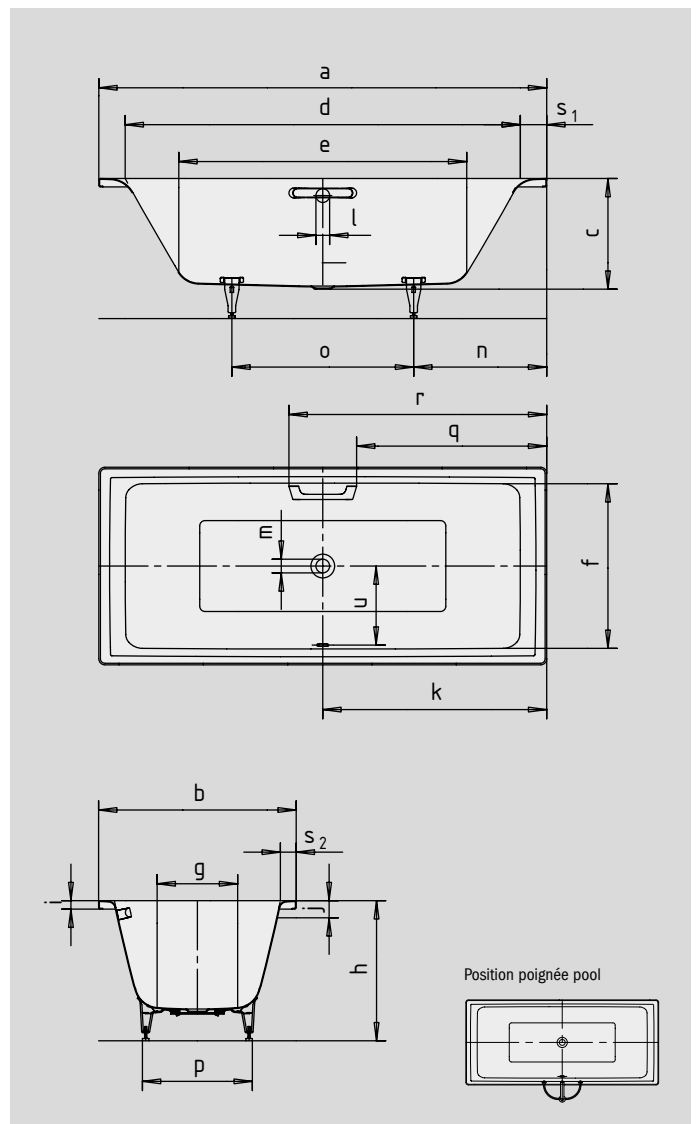

PURO DUO

- Ces baignoires se distinguent par leur simplicité et leur élégance sobre
- Le plaisir d'un bain à deux : deux dossiers identiques et un dispositif de vidange en position centrale
- Modèle classique rectangulaire
- En acier émaillé 3,5 mm Kaldewei

Figure exemple.

ELEGANT PURISM AMBIENTE COLLECTION

COMFORT SELECT

N° du modèle		663	664	665
Longueur extérieure	a	1700	1800	1900 mm
Largeur extérieure	b	750	800	900 mm
Profondeur	c	420	420	420 mm
Longueur intérieure (haut)	d	1500	1600	1700 mm
Longueur intérieure (bas)	e	1020	1120	1220 mm
Largeur intérieure (haut)	f	630	680	780 mm
Largeur intérieure (bas)	g	460	510	615 mm
Hauteur, pieds compris	h	540-575	545-572	540-575 mm
Hauteur du rebord	i	32	32	32 mm
Distance arête supérieure/centre du trop-plein	j	65	65	65 mm
Distance bord/centre de la bonde	k	850	900	950 mm
Diamètre trop-plein	l	52	52	52 mm
Diamètre bonde	m	52	52	52 mm
Distance côté pieds bord/milieu du pied	n	545	535	585 mm
Écartement des pieds	o	605	730	730 mm
Largeur max. pied à pied	p	465	510	605 mm
Distance bord (côté pieds)/début de poignée	q	722	772	822 mm
Distance bord (côté pieds)/extrémité de poignée	r	978	1028	1078 mm
Largeur du rebord (côté pieds, côté tête, grand côté)	s ₁ ; s ₂ ; s ₃	100; 60	100; 60	100; 60 mm
Distance centre de la bonde/centre du trop-plein	u	305	330	380 mm
Volume utile** en litres		122	165	217
Poids de la baignoire émaillée en kg		48	54	61
Émaillage antidérapant partiel		348 x 348	348 x 348	348 x 348 mm
Émaillage antidérapant complet		876 x 252	924 x 348	1020 x 396 mm

Sous réserve de modifications techniques, de tolérances et d'erreurs liées à la fabrication. Figure exemple.
 ** Volume utile = volume total moins environ 70 l.