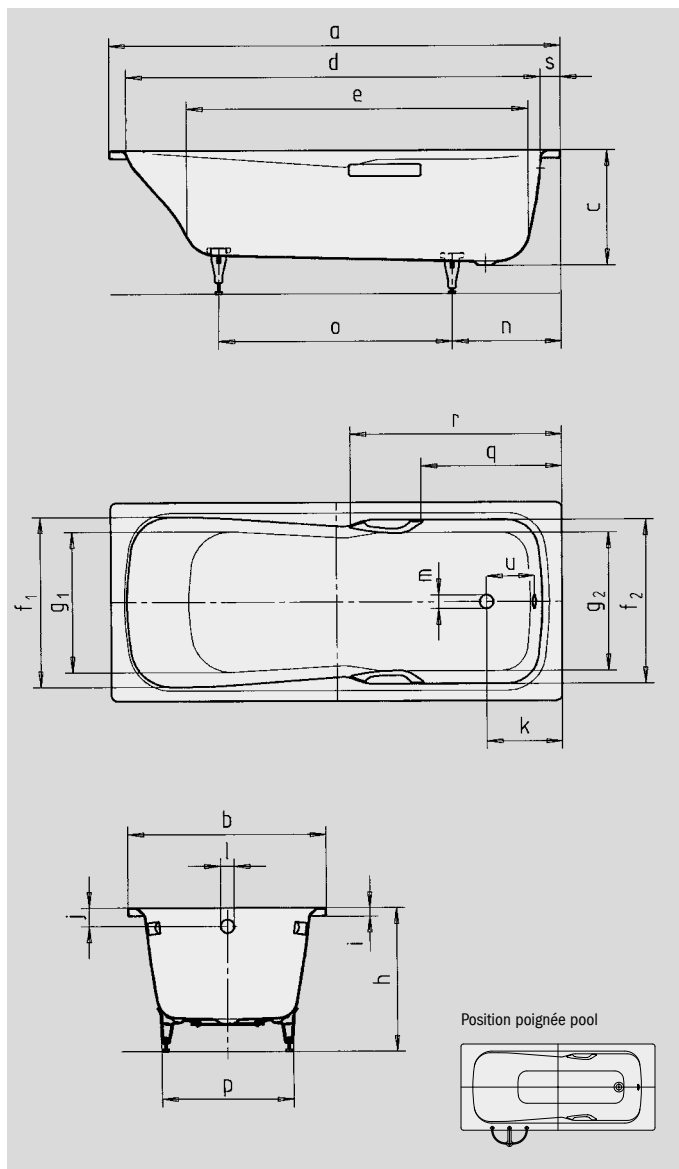

DYNA SET DYNA SET STAR

- Baignoire monoplace avec bonde placée côté pied
- Baignoire mixte, pour le bain et la douche
- Fabriqué en acier émaillé Kaldewei 3,5 mm
- Aussi disponible avec poignées

Figure exemple.

N° du modèle		626 / 627	624 / 625	620 / 621	622 / 623
Longueur extérieure	a	1600	1500	1700	1800 mm
Largeur extérieure	b	700	750	750	800 mm
Profondeur	c	430	430	430	430 mm
Longueur intérieure (haut)	d	1440	1340	1565	1565 mm
Longueur intérieure (bas)	e	1155	1050	1230	1230 mm
Largeur intérieure (haut)	f ₁ ; f ₂	590; 590	640; 640	640; 620	640; 620 mm
Largeur intérieure (bas)	g ₁ ; g ₂	450; 470	500; 520	500; 520	500; 520 mm
Hauteur, pieds compris	h	561-586	561-586	561-586	561-586 mm
Hauteur du rebord	i	32	32	32	32 mm
Distance arête supérieure/centre du trop-plein	j	70	70	70	70 mm
Distance bord/centre de la bonde	k	310	310	285	335 mm
Diamètre trop-plein	l	52	52	52	52 mm
Diamètre bonde	m	52	52	52	52 mm
Distance côté pieds bord/milieu du pied	n	410	410	410	415 mm
Écartement des pieds	o	690	590	760	805 mm
Largeur max. pied à pied	p	445	495	495	495 mm
Distance bord (côté pieds)/début de poignée (627/625/621/623)	q	505	505	525	575 mm
Distance bord (côté pieds)/extrémité de poignée (627/625/621/623)	r	780	780	800	850 mm
Largeur du rebord (côté pieds)	s	100	100	75	125 mm
Distance centre de la bonde/centre du trop-plein	u	206	206	206	206 mm
Volume utile** en litres		122	133	169	169
Poids de la baignoire émaillée en kg		46	45	53	68
Émaillage antidérapant partiel		Ø 288	Ø 288	Ø 435	Ø 435 mm
Émaillage antidérapant complet		850 x 240	600 x 220	900 x 300	900 x 300 mm