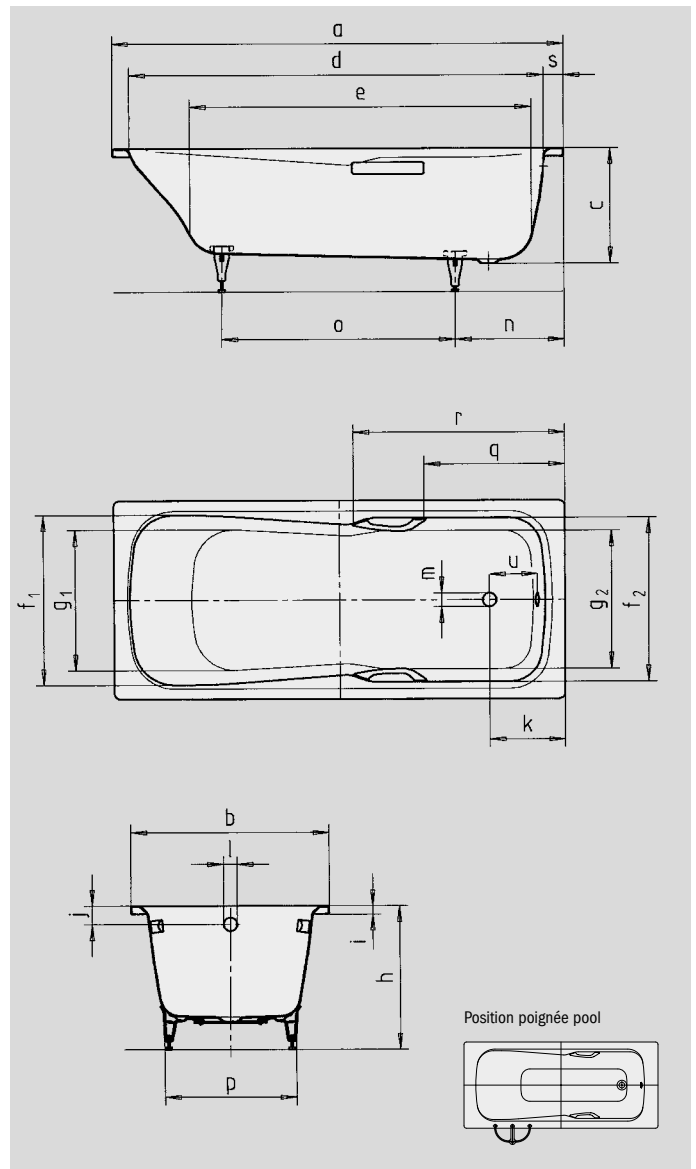

DYNA SET DYNA SET STAR

- Baignoire monoplace avec bonde placée côté pied
- Baignoire mixte, pour le bain et la douche
- Fabriqué en acier émaillé Kaldewei 3,5 mm
- Aussi disponible avec poignées

Figure exemple.

N° du modèle		626 / 627	624 / 625	620 / 621	622 / 623
Longueur extérieure	a	1600	1500	1700	1800 mm
Largeur extérieure	b	700	750	750	800 mm
Profondeur	c	430	430	430	430 mm
Longueur intérieure (haut)	d	1440	1340	1565	1565 mm
Longueur intérieure (bas)	e	1155	1050	1230	1230 mm
Largeur intérieure (haut)	f ₁ ; f ₂	590; 590	640; 640	640; 620	640; 620 mm
Largeur intérieure (bas)	g ₁ ; g ₂	450; 470	500; 520	500; 520	500; 520 mm
Hauteur, pieds compris	h	561-586	561-586	561-586	561-586 mm
Hauteur du rebord	i	32	32	32	32 mm
Distance arête supérieure/centre du trop-plein	j	70	70	70	70 mm
Distance bord/centre de la bonde	k	310	310	285	335 mm
Diamètre trop-plein	l	52	52	52	52 mm
Diamètre bonde	m	52	52	52	52 mm
Distance côté pieds bord/milieu du pied	n	410	410	410	415 mm
Écartement des pieds	o	690	590	760	805 mm
Largeur max. pied à pied	p	445	495	495	495 mm
Distance bord (côté pieds)/début de poignée (627/625/621/623)	q	505	505	525	575 mm
Distance bord (côté pieds)/extrémité de poignée (627/625/621/623)	r	780	780	800	850 mm
Largeur du rebord (côté pieds)	s	100	100	75	125 mm
Distance centre de la bonde/centre du trop-plein	u	206	206	206	206 mm
Volume utile** en litres		122	133	169	169
Poids de la baignoire émaillée en kg		46	45	53	68
Émaillage antidérapant partiel		Ø 288	Ø 288	Ø 435	Ø 435 mm
Émaillage antidérapant complet		850 x 240	600 x 220	900 x 300	900 x 300 mm