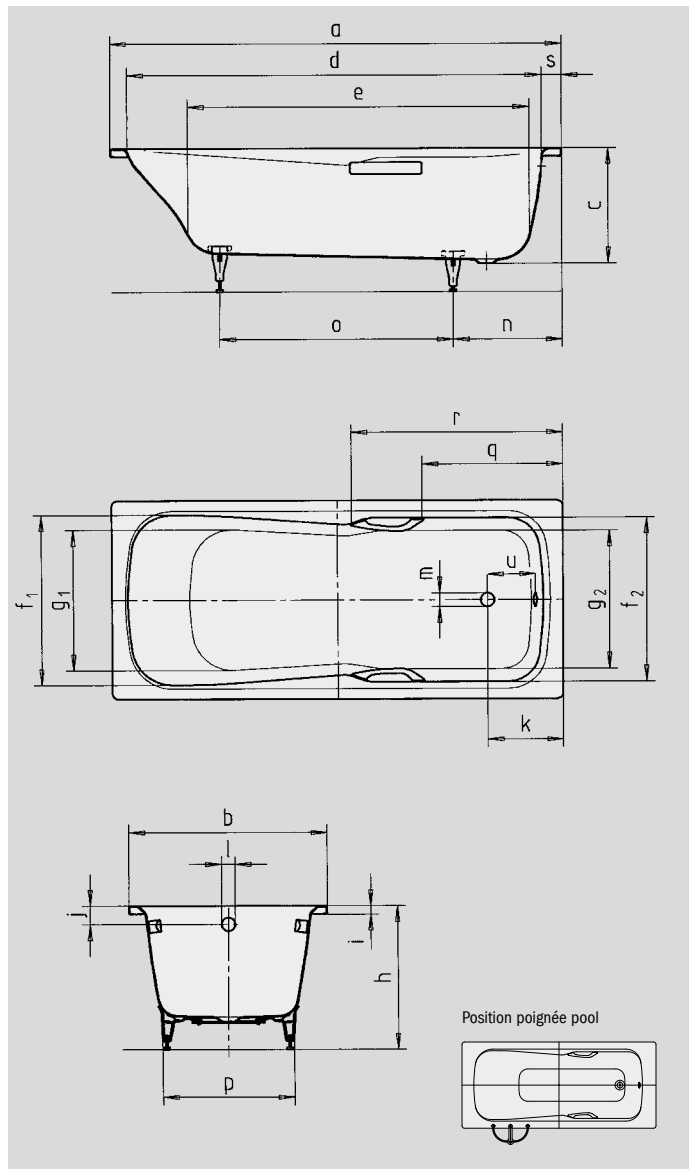

DYNA SET DYNA SET STAR

- Baignoire monoplace avec bonde placée côté pied
- Baignoire mixte, pour le bain et la douche
- Fabriqué en acier émaillé Kaldewei 3,5 mm
- Aussi disponible avec poignées

Figure exemple.

N° du modèle		626 / 627	624 / 625	620 / 621	622 / 623
Longueur extérieure	a	1600	1500	1700	1800 mm
Largeur extérieure	b	700	750	750	800 mm
Profondeur	c	430	430	430	430 mm
Longueur intérieure (haut)	d	1440	1340	1565	1565 mm
Longueur intérieure (bas)	e	1155	1050	1230	1230 mm
Largeur intérieure (haut)	f ₁ ; f ₂	590; 590	640; 640	640; 620	640; 620 mm
Largeur intérieure (bas)	g ₁ ; g ₂	450; 470	500; 520	500; 520	500; 520 mm
Hauteur, pieds compris	h	561-586	561-586	561-586	561-586 mm
Hauteur du rebord	i	32	32	32	32 mm
Distance arête supérieure/centre du trop-plein	j	70	70	70	70 mm
Distance bord/centre de la bonde	k	310	310	285	335 mm
Diamètre trop-plein	l	52	52	52	52 mm
Diamètre bonde	m	52	52	52	52 mm
Distance côté pieds bord/milieu du pied	n	410	410	410	415 mm
Écartement des pieds	o	690	590	760	805 mm
Largeur max. pied à pied	p	445	495	495	495 mm
Distance bord (côté pieds)/début de poignée (627/625/621/623)	q	505	505	525	575 mm
Distance bord (côté pieds)/extrémité de poignée (627/625/621/623)	r	780	780	800	850 mm
Largeur du rebord (côté pieds)	s	100	100	75	125 mm
Distance centre de la bonde/centre du trop-plein	u	206	206	206	206 mm
Volume utile** en litres		122	133	169	169
Poids de la baignoire émaillée en kg		46	45	53	68
Émaillage antidérapant partiel		Ø 288	Ø 288	Ø 435	Ø 435 mm
Émaillage antidérapant complet		850 x 240	600 x 220	900 x 300	900 x 300 mm