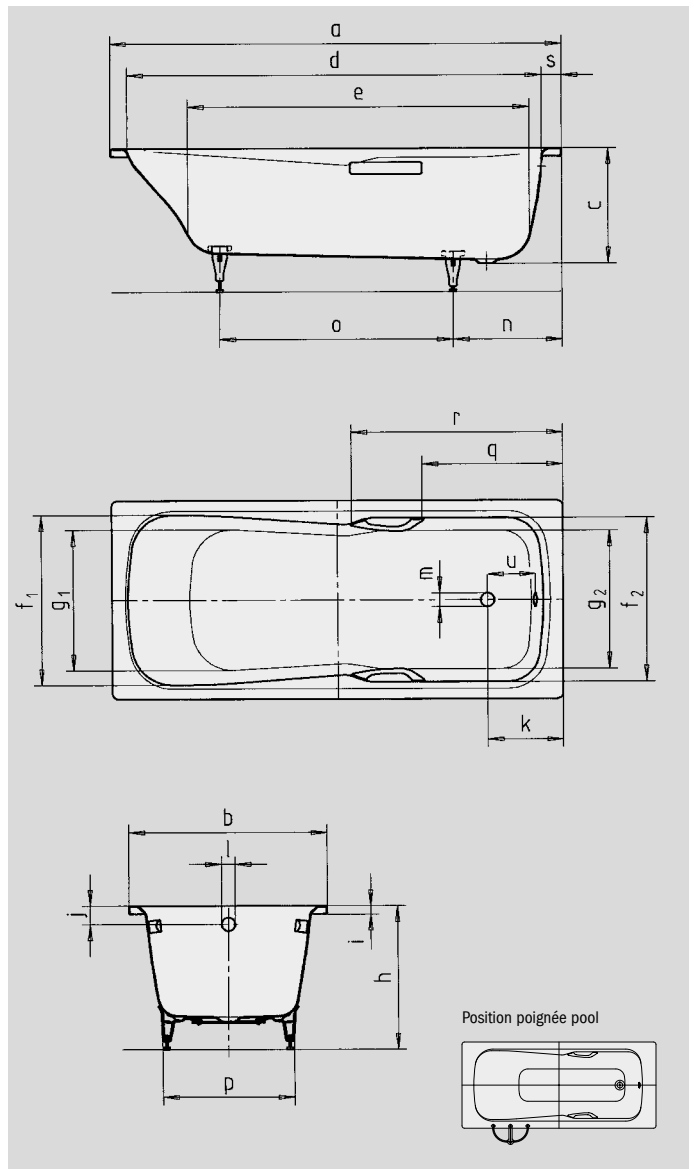

DYNA SET DYNA SET STAR

- Baignoire monoplace avec bonde placée côté pied
- Baignoire mixte, pour le bain et la douche
- Fabriqué en acier émaillé Kaldewei 3,5 mm
- Aussi disponible avec poignées

Figure exemple.

N° du modèle		626 / 627	624 / 625	620 / 621	622 / 623
Longueur extérieure	a	1600	1500	1700	1800 mm
Largeur extérieure	b	700	750	750	800 mm
Profondeur	c	430	430	430	430 mm
Longueur intérieure (haut)	d	1440	1340	1565	1565 mm
Longueur intérieure (bas)	e	1155	1050	1230	1230 mm
Largeur intérieure (haut)	f ₁ ; f ₂	590; 590	640; 640	640; 620	640; 620 mm
Largeur intérieure (bas)	g ₁ ; g ₂	450; 470	500; 520	500; 520	500; 520 mm
Hauteur, pieds compris	h	561-586	561-586	561-586	561-586 mm
Hauteur du rebord	i	32	32	32	32 mm
Distance arête supérieure/centre du trop-plein	j	70	70	70	70 mm
Distance bord/centre de la bonde	k	310	310	285	335 mm
Diamètre trop-plein	l	52	52	52	52 mm
Diamètre bonde	m	52	52	52	52 mm
Distance côté pieds bord/milieu du pied	n	410	410	410	415 mm
Écartement des pieds	o	690	590	760	805 mm
Largeur max. pied à pied	p	445	495	495	495 mm
Distance bord (côté pieds)/début de poignée (627/625/621/623)	q	505	505	525	575 mm
Distance bord (côté pieds)/extrémité de poignée (627/625/621/623)	r	780	780	800	850 mm
Largeur du rebord (côté pieds)	s	100	100	75	125 mm
Distance centre de la bonde/centre du trop-plein	u	206	206	206	206 mm
Volume utile** en litres		122	133	169	169
Poids de la baignoire émaillée en kg		46	45	53	68
Émaillage antidérapant partiel		Ø 288	Ø 288	Ø 435	Ø 435 mm
Émaillage antidérapant complet		850 x 240	600 x 220	900 x 300	900 x 300 mm