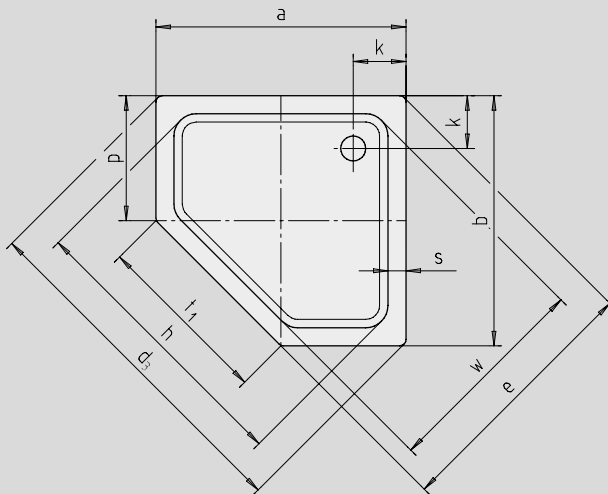

CORNEZZA

- Remarquable receveur de douche pentagonal
- Forme peu encombrante
- Surface d'appui offrant beaucoup d'espace libre pour la douche
- Solution d'angle élégante
- convient pour une installation à fleur (profondeur 2,5 cm)
- Fabriqué en acier émaillé Kaldewei 3,5 mm

Figure exemple.

Modèle représenté : 671 avec support

Modèle représenté : 670 avec support

N° du modèle		670	672	671	673
Longueur extérieure	a	900	1000	900	1000 mm
Largeur extérieure	b	900	1000	900	1000 mm
Profondeur	c	25	25	65	65 mm
Côté sur angle - longueur extérieure	d ₃	1254	1395	1254	1395 mm
Côté sur angle - largeur extérieure	e	945	1051	945	1051 mm
Côté sur angle - longueur intérieure	h	1023	1164	1023	1164 mm
Hauteur du rebord	i	32	32	32	32 mm
Distance bord/centre de la bonde	k	190	190	190	190 mm
Diamètre bonde	m	90	90	90	90 mm
Longueur au côté	p	450	500	450	500 mm
Largeur du rebord	s	65	65	65	65 mm
Largeur de la zone d'entrée	t ₁	636	707	636	707 mm
Côté sur angle - largeur intérieure	w	765	871	765	871 mm
Hauteur avec support	y ₁	120	120	160	160 mm
Poids du receveur de douche émaillé en kg		19	23	20	24
Émaillage antidérapant partiel		Ø 435	Ø 588	Ø 435	Ø 588 mm