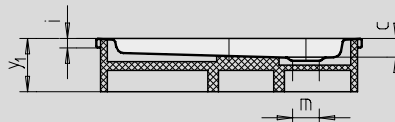

CORNEZZA

- Remarquable receveur de douche pentagonal
- Forme peu encombrante
- Surface d'appui offrant beaucoup d'espace libre pour la douche
- Solution d'angle élégante
- convient pour une installation à fleur (profondeur 2,5 cm)
- Fabriqué en acier émaillé Kaldewei 3,5 mm

Figure exemple.

Modèle représenté : 671 avec support

Modèle représenté : 670 avec support

N° du modèle		670	672	671	673
Longueur extérieure	a	900	1000	900	1000 mm
Largeur extérieure	b	900	1000	900	1000 mm
Profondeur	c	25	25	65	65 mm
Côté sur angle - longueur extérieure	d ₃	1254	1395	1254	1395 mm
Côté sur angle - largeur extérieure	e	945	1051	945	1051 mm
Côté sur angle - longueur intérieure	h	1023	1164	1023	1164 mm
Hauteur du rebord	i	32	32	32	32 mm
Distance bord/centre de la bonde	k	190	190	190	190 mm
Diamètre bonde	m	90	90	90	90 mm
Longueur au côté	p	450	500	450	500 mm
Largeur du rebord	s	65	65	65	65 mm
Largeur de la zone d'entrée	t ₁	636	707	636	707 mm
Côté sur angle - largeur intérieure	w	765	871	765	871 mm
Hauteur avec support	y ₁	120	120	160	160 mm
Poids du receveur de douche émaillé en kg		19	23	20	24
Émaillage antidérapant partiel		Ø 435	Ø 588	Ø 435	Ø 588 mm