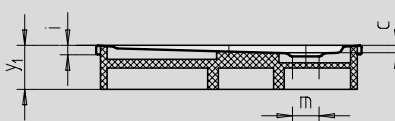

CORNEZZA

- Remarquable receveur de douche pentagonal
- Forme peu encombrante
- Surface d'appui offrant beaucoup d'espace libre pour la douche
- Solution d'angle élégante
- convient pour une installation à fleur (profondeur 2,5 cm)
- Fabriqué en acier émaillé Kaldewei 3,5 mm

Figure exemple.

Modèle représenté : 671 avec support

Modèle représenté : 670 avec support

N° du modèle		670	672	671	673
Longueur extérieure	a	900	1000	900	1000 mm
Largeur extérieure	b	900	1000	900	1000 mm
Profondeur	c	25	25	65	65 mm
Côté sur angle - longueur extérieure	d ₃	1254	1395	1254	1395 mm
Côté sur angle - largeur extérieure	e	945	1051	945	1051 mm
Côté sur angle - longueur intérieure	h	1023	1164	1023	1164 mm
Hauteur du rebord	i	32	32	32	32 mm
Distance bord/centre de la bonde	k	190	190	190	190 mm
Diamètre bonde	m	90	90	90	90 mm
Longueur au côté	p	450	500	450	500 mm
Largeur du rebord	s	65	65	65	65 mm
Largeur de la zone d'entrée	t ₁	636	707	636	707 mm
Côté sur angle - largeur intérieure	w	765	871	765	871 mm
Hauteur avec support	y ₁	120	120	160	160 mm
Poids du receveur de douche émaillé en kg		19	23	20	24
Émaillage antidérapant partiel		Ø 435	Ø 588	Ø 435	Ø 588 mm