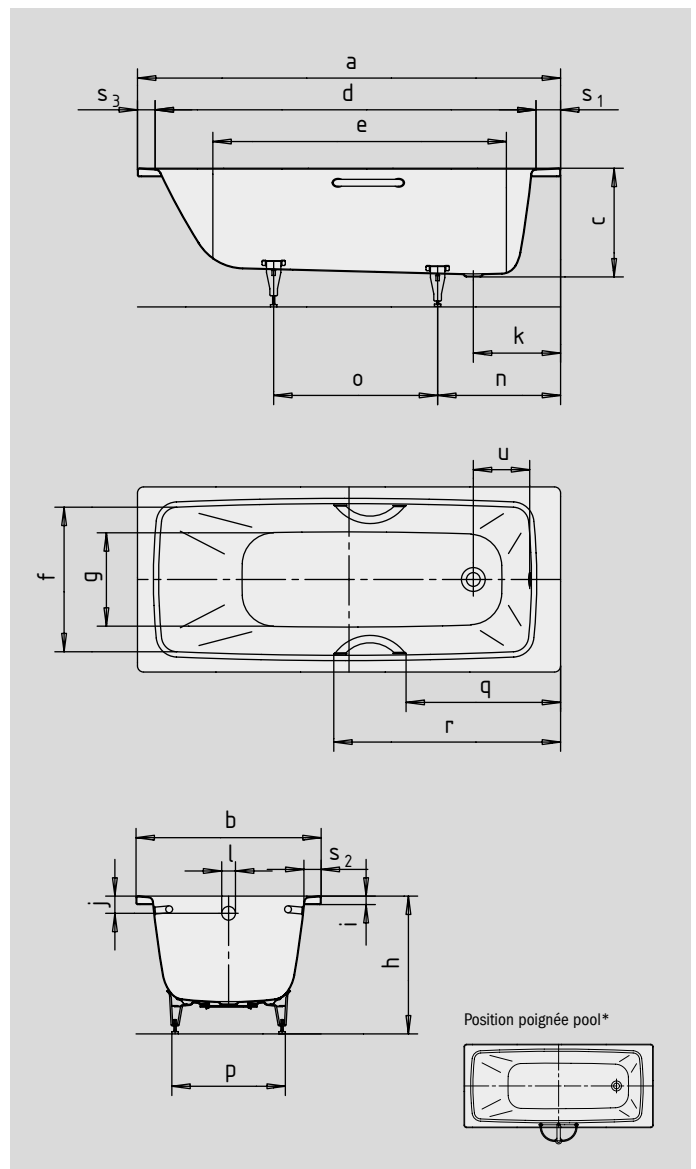

CAYONO

CAYONO STAR

- Baignoire une place avec vidange au niveau des pieds
- Baignoire rectangulaire moderne offrant un intérieur spacieux
- En acier émaillé 3,5 mm Kaldewei
- Également disponible avec des poignées
- Design anti-dérapant en option

Figure exemple.

N° du modèle		747/753	748/754	749/755	750/756	751/757
Longueur extérieure	a	1500	1600	1700	1700	1800 mm
Largeur extérieure	b	700	700	700	750	800 mm
Profondeur	c	410	410	410	410	410 mm
Longueur intérieure (haut)	d	1310	1410	1510	1510	1610 mm
Longueur intérieure (bas)	e	1010	1110	1210	1210	1310 mm
Largeur intérieure (haut)	f	570	570	570	610	660 mm
Largeur intérieure (bas)	g	400	400	400	450	510 mm
Hauteur, pieds compris	h	535-555	543-563	537-559	538-553	528-543 mm
Hauteur du rebord	i	32	32	32	32	32 mm
Distance arête supérieure/centre du trop-plein	j	65	65	65	65	65 mm
Distance bord/centre de la bonde	k	330	330	330	330	330 mm
Diamètre trop-plein	l	52	52	52	52	52 mm
Diamètre bonde	m	52	52	52	52	52 mm
Distance côté pieds bord/milieu du pied	n	450	450	455	450	450 mm
Écartement des pieds	o	560	655	742	745	820 mm
Largeur max. pied à pied	p	435	430	440	475	560 mm
Distance bord (côté pieds)/début de poignée	q	534,5	584,5	634,5	634,5	684,5 mm
Distance bord (côté pieds)/extrémité de poignée	r	808,5	858,5	908,5	908,5	958,5 mm
Largeur du rebord (côté pieds, grand côté)	s ₁ ; s ₂ ; s ₃	110; 63; 80	110; 63; 80	110; 63; 80	110; 63; 80	110; 63; 80 mm
Distance centre de la bonde/centre du trop-plein	u	213	213	213	213	213 mm
Volume utile** en litres		89	107	110	136	171
Poids de la baignoire émaillée en kg		42	45	50	50	56
Émaillage antidérapant partiel		455 x 315	455 x 315	455 x 315	575 x 375	575 x 375 mm
Émaillage antidérapant complet		655 x 315	735 x 315	855 x 315	855 x 375	935 x 375 mm

* poignée pool voir page 217 ** Volume utile = volume total moins environ 70 l.

KALDEWEI