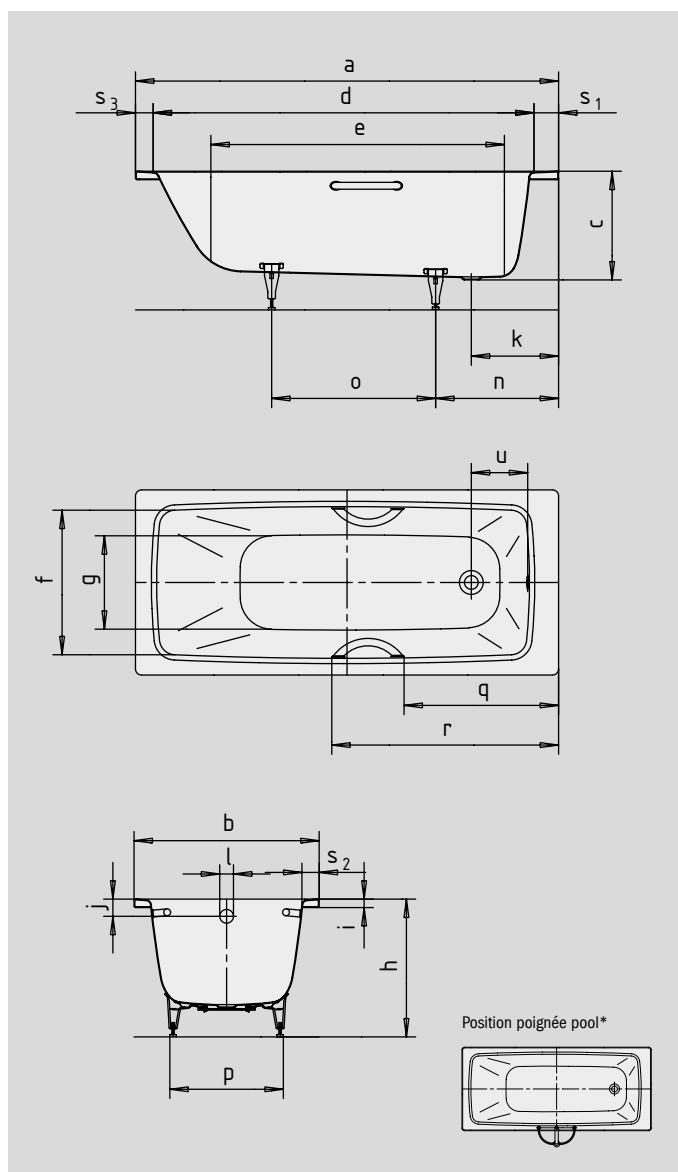

CAYONO

CAYONO STAR

- Baignoire une place avec vidange au niveau des pieds
- Baignoire rectangulaire moderne offrant un intérieur spacieux
- En acier émaillé 3,5 mm Kaldewei
- Également disponible avec des poignées
- Design anti-dérapant en option

Figure exemple.

N° du modèle		747/753	748/754	749/755	750/756	751/757
Longueur extérieure	a	1500	1600	1700	1700	1800 mm
Largeur extérieure	b	700	700	700	750	800 mm
Profondeur	c	410	410	410	410	410 mm
Longueur intérieure (haut)	d	1310	1410	1510	1510	1610 mm
Longueur intérieure (bas)	e	1010	1110	1210	1210	1310 mm
Largeur intérieure (haut)	f	570	570	570	610	660 mm
Largeur intérieure (bas)	g	400	400	400	450	510 mm
Hauteur, pieds compris	h	535-555	543-563	537-559	538-553	528-543 mm
Hauteur du rebord	i	32	32	32	32	32 mm
Distance arête supérieure/centre du trop-plein	j	65	65	65	65	65 mm
Distance bord/centre de la bonde	k	330	330	330	330	330 mm
Diamètre trop-plein	l	52	52	52	52	52 mm
Diamètre bonde	m	52	52	52	52	52 mm
Distance côté pieds bord/milieu du pied	n	450	450	455	450	450 mm
Écartement des pieds	o	560	655	742	745	820 mm
Largeur max. pied à pied	p	435	430	440	475	560 mm
Distance bord (côté pieds)/début de poignée	q	534,5	584,5	634,5	634,5	684,5 mm
Distance bord (côté pieds)/extrémité de poignée	r	808,5	858,5	908,5	908,5	958,5 mm
Largeur du rebord (côté pieds, grand côté)	s ₁ ; s ₂ ; s ₃	110; 63; 80	110; 63; 80	110; 63; 80	110; 63; 80	110; 63; 80 mm
Distance centre de la bonde/centre du trop-plein	u	213	213	213	213	213 mm
Volume utile** en litres		89	107	110	136	171
Poids de la baignoire émaillée en kg		42	45	50	50	56
Émaillage antidérapant partiel		455 x 315	455 x 315	455 x 315	575 x 375	575 x 375 mm
Émaillage antidérapant complet		655 x 315	735 x 315	855 x 315	855 x 375	935 x 375 mm

* poignée pool voir page 217 ** Volume utile = volume total moins environ 70 l.

KALDEWEI