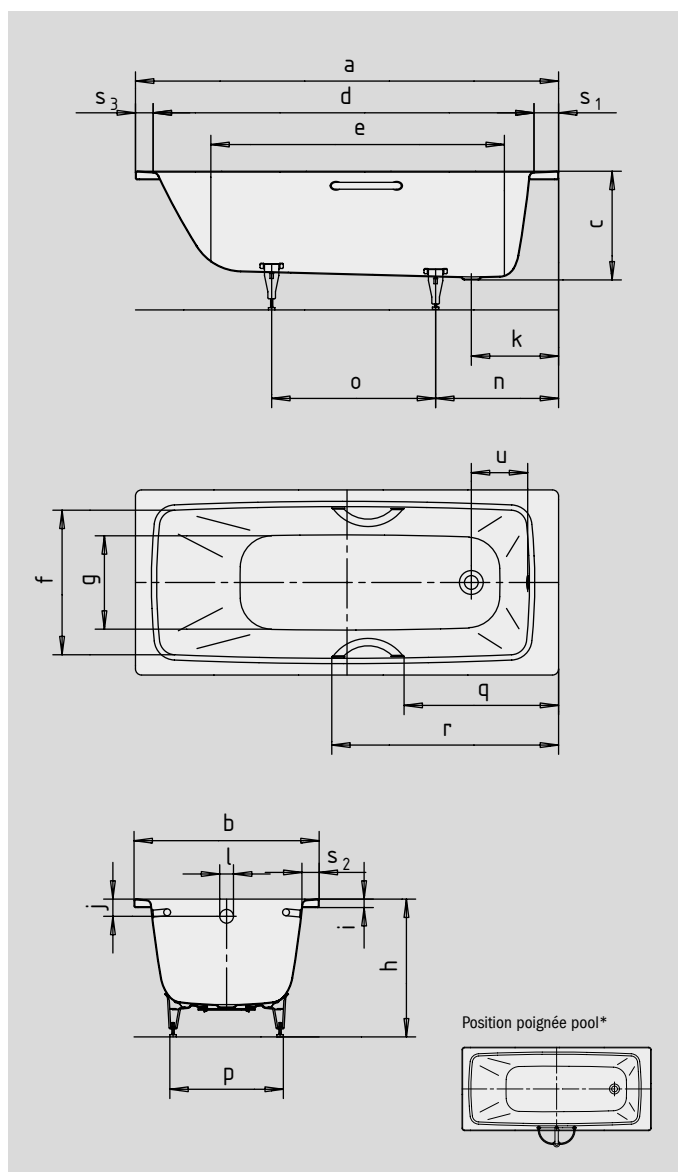

Figure exemple.

| N° du modèle | | 747/753 | 748/754 | 749/755 | 750/756 | 751/757 |
|--|--|-------------|-------------|-------------|-------------|----------------|
| Longueur extérieure | a | 1500 | 1600 | 1700 | 1700 | 1800 mm |
| Largeur extérieure | b | 700 | 700 | 700 | 750 | 800 mm |
| Profondeur | c | 410 | 410 | 410 | 410 | 410 mm |
| Longueur intérieure (haut) | d | 1310 | 1410 | 1510 | 1510 | 1610 mm |
| Longueur intérieure (bas) | e | 1010 | 1110 | 1210 | 1210 | 1310 mm |
| Largeur intérieure (haut) | f | 570 | 570 | 570 | 610 | 660 mm |
| Largeur intérieure (bas) | g | 400 | 400 | 400 | 450 | 510 mm |
| Hauteur, pieds compris | h | 535-555 | 543-563 | 537-559 | 538-553 | 528-543 mm |
| Hauteur du rebord | i | 32 | 32 | 32 | 32 | 32 mm |
| Distance arête supérieure/centre du trop-plein | j | 65 | 65 | 65 | 65 | 65 mm |
| Distance bord/centre de la bonde | k | 330 | 330 | 330 | 330 | 330 mm |
| Diamètre trop-plein | l | 52 | 52 | 52 | 52 | 52 mm |
| Diamètre bonde | m | 52 | 52 | 52 | 52 | 52 mm |
| Distance côté pieds bord/milieu du pied | n | 450 | 450 | 455 | 450 | 450 mm |
| Écartement des pieds | o | 560 | 655 | 742 | 745 | 820 mm |
| Largeur max. pied à pied | p | 435 | 430 | 440 | 475 | 560 mm |
| Distance bord (côté pieds)/début de poignée | q | 534,5 | 584,5 | 634,5 | 634,5 | 684,5 mm |
| Distance bord (côté pieds)/extrémité de poignée | r | 808,5 | 858,5 | 908,5 | 908,5 | 958,5 mm |
| Largeur du rebord (côté pieds, grand côté) | s ₁ ; s ₂ ; s ₃ | 110; 63; 80 | 110; 63; 80 | 110; 63; 80 | 110; 63; 80 | 110; 63; 80 mm |
| Distance centre de la bonde/centre du trop-plein | u | 213 | 213 | 213 | 213 | 213 mm |
| Volume utile** en litres | | 89 | 107 | 110 | 136 | 171 |
| Poids de la baignoire émaillée en kg | | 42 | 45 | 50 | 50 | 56 |
| Émaillage antidérapant partiel | | 455 x 315 | 455 x 315 | 455 x 315 | 575 x 375 | 575 x 375 mm |
| Émaillage antidérapant complet | | 655 x 315 | 735 x 315 | 855 x 315 | 855 x 375 | 935 x 375 mm |