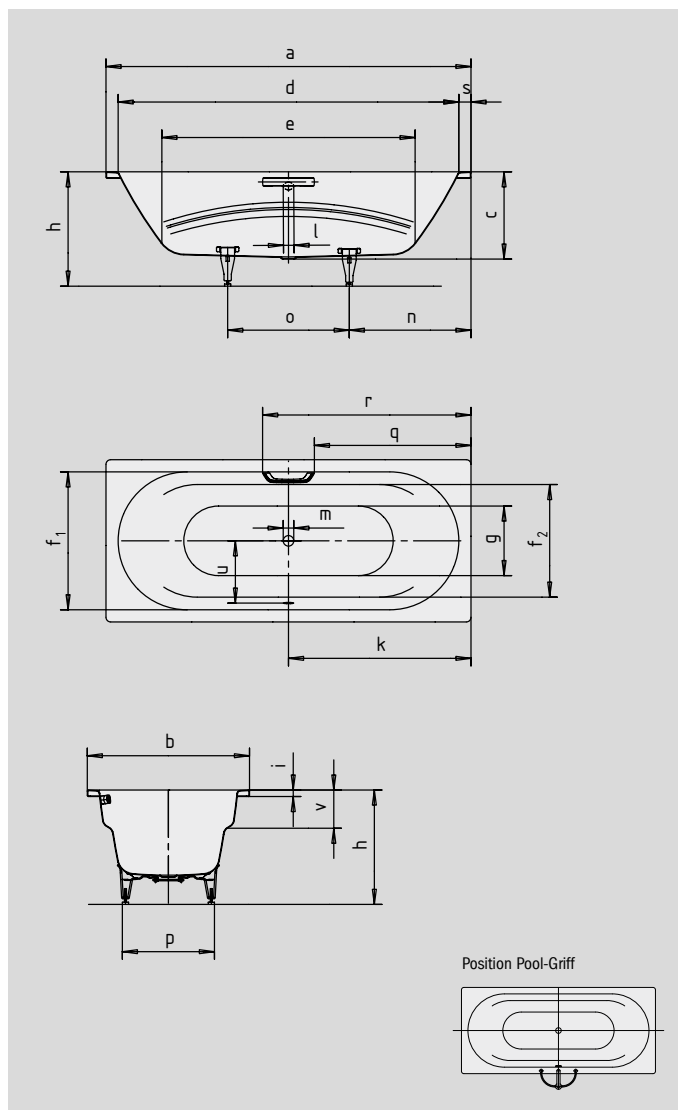

VAIO DUO

- Baden zu zweit: zwei identische Rückenschrägen und Mittelablauf
- mit integrierten Armlehnen
- klassische Viereckvariante
- aus Kaldewei Stahl-Email 3,5 mm

Abbildungen ähnlich

DEZENTE OPULENZ AMBIENTE KOLLEKTION

COMFORT SELECT

Modell-Nr.		950
Äußere Länge	a	1800 mm
Äußere Breite	b	800 mm
Tiefe	c	430 mm
Innere Länge (oben)	d	1680 mm
Innere Länge (unten)	e	1248 mm
Innere Breite (oben)	f ₁ ; f ₂	680; 555 mm
Innere Breite (unten)	g	496 mm
Höhe mit Füßen	h	550-590 mm
Randhöhe	i	32 mm
Abstand Oberkante bis Mitte Überlaufloch	j	70 mm
Abstand Wannrand bis Mitte Ablaufloch	k	900 mm
Durchmesser Überlaufloch	l	52 mm
Durchmesser Ablaufloch	m	52 mm
Abstand Fußseite Wannrand bis Mitte Fuß	n	600 mm
Abstand zwischen den Füßen	o	600 mm
Fußbreite max.	p	455 mm
Abstand Wannrand (Fußseite) bis Anfang Griff	q	772 mm
Abstand Wannrand (Fußseite) bis Ende Griff	r	1028 mm
Randbreite (Fußseite)	s	60 mm
Abstand Mitte Ab- bis Mitte Überlaufloch	u	332 mm
Armlehntiefe	v	180 mm
Nutzinhalt** in Ltr.		155
Gewicht der emaillierten Badewanne in kg		54
Antislip		∅ 435 mm
Vollantislip		900 x 300 mm

Fertigungstechnische Änderungen, Toleranzen und Irrtümer vorbehalten. Abbildungen ähnlich.
 ** Nutzinhalt = Wasserinhalt abzgl. durchschnittlich 70 Ltr. Verdrängung.

KALDEWEI