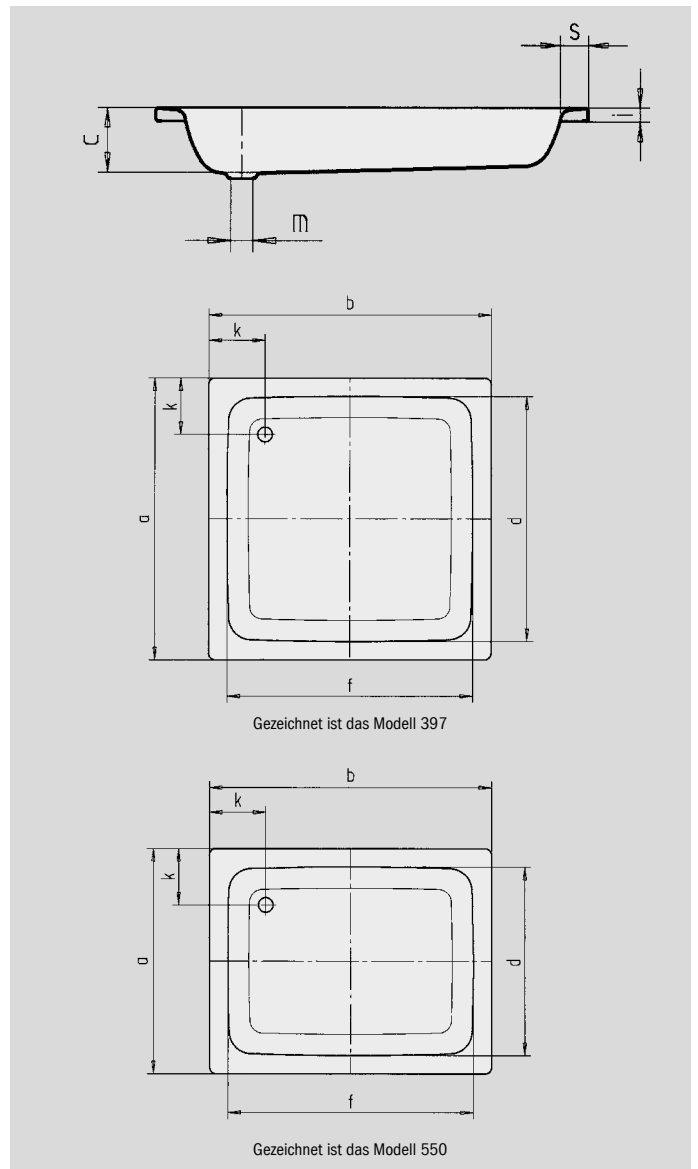

# SANIDUSCH

- ein Klassiker unter den Duschwannen
- modernes, klares Design
- in rechteckiger oder quadratischer Ausführung erhältlich
- aus Kaldewei Stahl-Email 3,5 mm

Abbildungen ähnlich

Modell-Nr.		540	548	395	541	539	549	551	396	550	397	552
Äußere Länge	a	700	750	800	700	700	750	800	900	800	1000	800 mm
Äußere Breite	b	750	800	800	850	900	900	900	900	1000	1000	1200 mm
Tiefe	c	140	140	140	140	140	140	140	140	140	140	140 mm
Innere Länge	d	620	620	670	620	570	620	670	770	670	870	670 mm
Innere Breite	f	670	670	670	770	770	770	770	770	870	870	1070 mm
Randhöhe	i	32	32	32	32	32	32	32	32	32	32	32 mm
Abstand Wannrand bis Mitte Ablaufloch	k	175	200	200	175	200	200	200	200	200	200	200 mm
Durchmesser Ablaufloch	m	52	52	52	52	52	52	52	52	52	52	52 mm
Randbreite	s	40	65	65	40	65	65	65	65	65	65	65 mm
Gewicht der emaillierten Duschwanne in kg		19	21	22	21	22	23	24	27	27	31	30
Antislip		∅ 289	∅ 435	∅ 435	∅ 435	∅ 435	∅ 435	∅ 435	∅ 435	∅ 435	∅ 588	∅ 435 mm