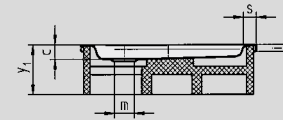

DUSCHPLAN

- ein Klassiker unter den Duschwannen
- modernes, klares Design mit nur 65 mm Tiefe
- in rechteckiger oder quadratischer Ausführung erhältlich
- aus Kaldewei Stahl-Email 3,5 mm

Abbildungen ähnlich

Gezeichnet ist das Modell 545-2

Gezeichnet ist das Modell 546-2

Modell-Nr.		554	542	547	543	544	545	416	546	418
Äußere Länge	a	750	800	700	750	800	900	750	800	900 mm
Äußere Breite	b	800	800	900	900	900	900	1000	1000	1000 mm
Tiefe	c	65	65	65	65	65	65	65	65	65 mm
Innere Länge	d	620	670	570	620	670	770	620	670	770 mm
Innere Breite	f	670	670	770	770	770	770	870	870	870 mm
Randhöhe	i	32	32	32	32	32	32	32	32	32 mm
Abstand Wannrand bis Mitte Ablaufloch	k	200	200	200	200	200	200	200	200	200 mm
Durchmesser Ablaufloch	m	90	90	90	90	90	90	90	90	90 mm
Randbreite	s	65	65	65	65	65	65	65	65	65 mm
Höhe mit Wannenträger	y ₁	160	160	160	160	160	160	160	160	160 mm
Gewicht der emaillierten Duschwanne in kg		18	19	19	20	21	24	22	23	26
Antislip		Ø 435	Ø 435	Ø 435	Ø 435	Ø 435	Ø 588	Ø 435	Ø 588	Ø 588 mm