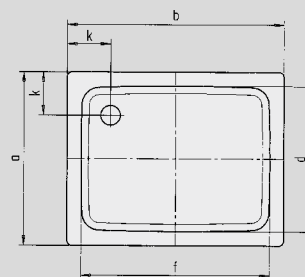

DUSCHPLAN

- ein Klassiker unter den Duschwannen
- modernes, klares Design mit nur 65 mm Tiefe
- in rechteckiger oder quadratischer Ausführung erhältlich
- aus Kaldewei Stahl-Email 3,5 mm

Abbildungen ähnlich

Gezeichnet ist das Modell 545-2

Gezeichnet ist das Modell 546-2

Modell-Nr.		554	542	547	543	544	545	416	546	418
Äußere Länge	a	750	800	700	750	800	900	750	800	900 mm
Äußere Breite	b	800	800	900	900	900	900	1000	1000	1000 mm
Tiefe	c	65	65	65	65	65	65	65	65	65 mm
Innere Länge	d	620	670	570	620	670	770	620	670	770 mm
Innere Breite	f	670	670	770	770	770	770	870	870	870 mm
Randhöhe	i	32	32	32	32	32	32	32	32	32 mm
Abstand Wannrand bis Mitte Ablaufloch	k	200	200	200	200	200	200	200	200	200 mm
Durchmesser Ablaufloch	m	90	90	90	90	90	90	90	90	90 mm
Randbreite	s	65	65	65	65	65	65	65	65	65 mm
Höhe mit Wannenträger	y ₁	160	160	160	160	160	160	160	160	160 mm
Gewicht der emaillierten Duschwanne in kg		18	19	19	20	21	24	22	23	26
Antislip		Ø 435	Ø 435	Ø 435	Ø 435	Ø 435	Ø 588	Ø 435	Ø 588	Ø 588 mm