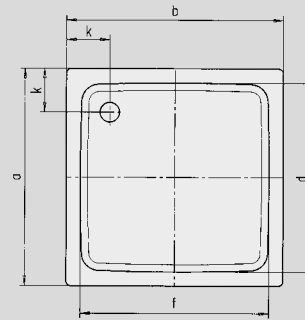

DUSCHPLAN

- ein Klassiker unter den Duschwannen
- modernes, klares Design mit nur 65 mm Tiefe
- in rechteckiger oder quadratischer Ausführung erhältlich
- aus Kaldewei Stahl-Email 3,5 mm

Abbildungen ähnlich

Gezeichnet ist das Modell 545-2

Gezeichnet ist das Modell 546-2

Modell-Nr.		554	542	547	543	544	545	416	546	418
Äußere Länge	a	750	800	700	750	800	900	750	800	900 mm
Äußere Breite	b	800	800	900	900	900	900	1000	1000	1000 mm
Tiefe	c	65	65	65	65	65	65	65	65	65 mm
Innere Länge	d	620	670	570	620	670	770	620	670	770 mm
Innere Breite	f	670	670	770	770	770	770	870	870	870 mm
Randhöhe	i	32	32	32	32	32	32	32	32	32 mm
Abstand Wannrand bis Mitte Ablaufloch	k	200	200	200	200	200	200	200	200	200 mm
Durchmesser Ablaufloch	m	90	90	90	90	90	90	90	90	90 mm
Randbreite	s	65	65	65	65	65	65	65	65	65 mm
Höhe mit Wannenträger	y ₁	160	160	160	160	160	160	160	160	160 mm
Gewicht der emaillierten Duschwanne in kg		18	19	19	20	21	24	22	23	26
Antislip		Ø 435	Ø 435	Ø 435	Ø 435	Ø 435	Ø 588	Ø 435	Ø 588	Ø 588 mm