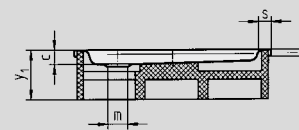

DUSCHPLAN

- ein Klassiker unter den Duschwannen
- modernes, klares Design mit nur 65 mm Tiefe
- in rechteckiger oder quadratischer Ausführung erhältlich
- aus Kaldewei Stahl-Email 3,5 mm

Abbildungen ähnlich

Gezeichnet ist das Modell 545-2

Gezeichnet ist das Modell 546-2

Modell-Nr.		554	542	547	543	544	545	416	546	418
Äußere Länge	a	750	800	700	750	800	900	750	800	900 mm
Äußere Breite	b	800	800	900	900	900	900	1000	1000	1000 mm
Tiefe	c	65	65	65	65	65	65	65	65	65 mm
Innere Länge	d	620	670	570	620	670	770	620	670	770 mm
Innere Breite	f	670	670	770	770	770	770	870	870	870 mm
Randhöhe	i	32	32	32	32	32	32	32	32	32 mm
Abstand Wannrand bis Mitte Ablaufloch	k	200	200	200	200	200	200	200	200	200 mm
Durchmesser Ablaufloch	m	90	90	90	90	90	90	90	90	90 mm
Randbreite	s	65	65	65	65	65	65	65	65	65 mm
Höhe mit Wannenträger	y ₁	160	160	160	160	160	160	160	160	160 mm
Gewicht der emaillierten Duschwanne in kg		18	19	19	20	21	24	22	23	26
Antislip		Ø 435	Ø 435	Ø 435	Ø 435	Ø 435	Ø 588	Ø 435	Ø 588	Ø 588 mm