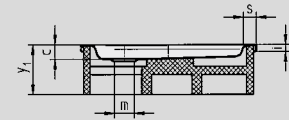

DUSCHPLAN

- ein Klassiker unter den Duschwannen
- modernes, klares Design mit nur 65 mm Tiefe
- in rechteckiger oder quadratischer Ausführung erhältlich
- aus Kaldewei Stahl-Email 3,5 mm

Abbildungen ähnlich

Gezeichnet ist das Modell 545-2

Gezeichnet ist das Modell 546-2

Modell-Nr.		554	542	547	543	544	545	416	546	418
Äußere Länge	a	750	800	700	750	800	900	750	800	900 mm
Äußere Breite	b	800	800	900	900	900	900	1000	1000	1000 mm
Tiefe	c	65	65	65	65	65	65	65	65	65 mm
Innere Länge	d	620	670	570	620	670	770	620	670	770 mm
Innere Breite	f	670	670	770	770	770	770	870	870	870 mm
Randhöhe	i	32	32	32	32	32	32	32	32	32 mm
Abstand Wannrand bis Mitte Ablaufloch	k	200	200	200	200	200	200	200	200	200 mm
Durchmesser Ablaufloch	m	90	90	90	90	90	90	90	90	90 mm
Randbreite	s	65	65	65	65	65	65	65	65	65 mm
Höhe mit Wannenträger	y ₁	160	160	160	160	160	160	160	160	160 mm
Gewicht der emaillierten Duschwanne in kg		18	19	19	20	21	24	22	23	26
Antislip		Ø 435	Ø 435	Ø 435	Ø 435	Ø 435	Ø 588	Ø 435	Ø 588	Ø 588 mm