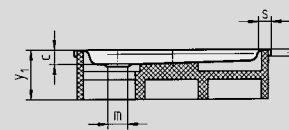

DUSCHPLAN

- ein Klassiker unter den Duschwannen
- modernes, klares Design mit nur 65 mm Tiefe
- in rechteckiger oder quadratischer Ausführung erhältlich
- aus Kaldewei Stahl-Email 3,5 mm

Abbildungen ähnlich

Gezeichnet ist das Modell 545-2

Gezeichnet ist das Modell 546-2

Modell-Nr.		554	542	547	543	544	545	416	546	418
Äußere Länge	a	750	800	700	750	800	900	750	800	900 mm
Äußere Breite	b	800	800	900	900	900	900	1000	1000	1000 mm
Tiefe	c	65	65	65	65	65	65	65	65	65 mm
Innere Länge	d	620	670	570	620	670	770	620	670	770 mm
Innere Breite	f	670	670	770	770	770	770	870	870	870 mm
Randhöhe	i	32	32	32	32	32	32	32	32	32 mm
Abstand Wannrand bis Mitte Ablaufloch	k	200	200	200	200	200	200	200	200	200 mm
Durchmesser Ablaufloch	m	90	90	90	90	90	90	90	90	90 mm
Randbreite	s	65	65	65	65	65	65	65	65	65 mm
Höhe mit Wannenträger	y ₁	160	160	160	160	160	160	160	160	160 mm
Gewicht der emaillierten Duschwanne in kg		18	19	19	20	21	24	22	23	26
Antislip		Ø 435	Ø 435	Ø 435	Ø 435	Ø 435	Ø 588	Ø 435	Ø 588	Ø 588 mm