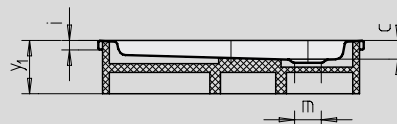

CORNEZZA

- markante Fünfeck-Duschwanne
- Platz sparende Form
- großzügige Standfläche mit viel Freiraum beim Duschen
- elegante Ecklösung
- aus Kaldewei Stahl-Email 3,5 mm

Abbildungen ähnlich

Gezeichnet ist das Modell 671 mit Wannenträger

Gezeichnet ist das Modell 670 mit Wannenträger

Modell-Nr.		670	672	671	673
Äußere Länge	a	900	1000	900	1000 mm
Äußere Breite	b	900	1000	900	1000 mm
Tiefe	c	25	25	65	65 mm
Eckmaß - äußere Länge	d ₃	1254	1395	1254	1395 mm
Eckmaß - äußere Breite	e	945	1051	945	1051 mm
Eckmaß - innere Länge	h	1023	1164	1023	1164 mm
Randhöhe	i	32	32	32	32 mm
Abstand Wannrand bis Mitte Ablaufloch	k	190	190	190	190 mm
Durchmesser Ablaufloch	m	90	90	90	90 mm
Schenkellänge	p	450	500	450	500 mm
Randbreite	s	65	65	65	65 mm
Breite des Einstiegsbereichs	t ₁	636	707	636	707 mm
Eckmaß - innere Breite	w	765	871	765	871 mm
Höhe mit Wannenträger	y ₁	120	120	160	160 mm
Gewicht der emaillierten Duschwanne in kg		19	23	20	24
Antislip		Ø 435	Ø 588	Ø 435	Ø 588 mm