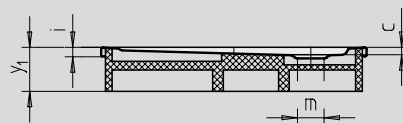

CORNEZZA

- markante Fünfeck-Duschwanne
- Platz sparende Form
- großzügige Standfläche mit viel Freiraum beim Duschen
- elegante Ecklösung
- aus Kaldewei Stahl-Email 3,5 mm

Abbildungen ähnlich

Gezeichnet ist das Modell 671 mit Wannenträger

Gezeichnet ist das Modell 670 mit Wannenträger

Modell-Nr.		670	672	671	673
Äußere Länge	a	900	1000	900	1000 mm
Äußere Breite	b	900	1000	900	1000 mm
Tiefe	c	25	25	65	65 mm
Eckmaß - äußere Länge	d ₃	1254	1395	1254	1395 mm
Eckmaß - äußere Breite	e	945	1051	945	1051 mm
Eckmaß - innere Länge	h	1023	1164	1023	1164 mm
Randhöhe	i	32	32	32	32 mm
Abstand Wannrand bis Mitte Ablaufloch	k	190	190	190	190 mm
Durchmesser Ablaufloch	m	90	90	90	90 mm
Schenkellänge	p	450	500	450	500 mm
Randbreite	s	65	65	65	65 mm
Breite des Einstiegsbereichs	t ₁	636	707	636	707 mm
Eckmaß - innere Breite	w	765	871	765	871 mm
Höhe mit Wannenträger	y ₁	120	120	160	160 mm
Gewicht der emaillierten Duschwanne in kg		19	23	20	24
Antislip		Ø 435	Ø 588	Ø 435	Ø 588 mm