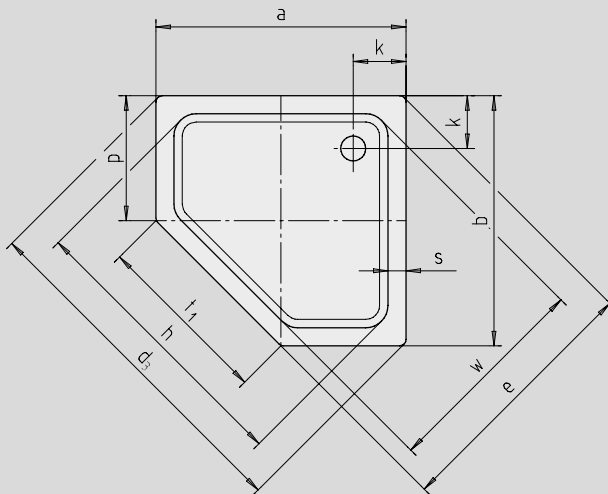

CORNEZZA

- markante Fünfeck-Duschwanne
- Platz sparende Form
- großzügige Standfläche mit viel Freiraum beim Duschen
- elegante Ecklösung
- aus Kaldewei Stahl-Email 3,5 mm

Abbildungen ähnlich

Gezeichnet ist das Modell 671 mit Wannenträger

Gezeichnet ist das Modell 670 mit Wannenträger

Modell-Nr.		670	672	671	673
Äußere Länge	a	900	1000	900	1000 mm
Äußere Breite	b	900	1000	900	1000 mm
Tiefe	c	25	25	65	65 mm
Eckmaß - äußere Länge	d ₃	1254	1395	1254	1395 mm
Eckmaß - äußere Breite	e	945	1051	945	1051 mm
Eckmaß - innere Länge	h	1023	1164	1023	1164 mm
Randhöhe	i	32	32	32	32 mm
Abstand Wannrand bis Mitte Ablaufloch	k	190	190	190	190 mm
Durchmesser Ablaufloch	m	90	90	90	90 mm
Schenkellänge	p	450	500	450	500 mm
Randbreite	s	65	65	65	65 mm
Breite des Einstiegsbereichs	t ₁	636	707	636	707 mm
Eckmaß - innere Breite	w	765	871	765	871 mm
Höhe mit Wannenträger	y ₁	120	120	160	160 mm
Gewicht der emaillierten Duschwanne in kg		19	23	20	24
Antislip		Ø 435	Ø 588	Ø 435	Ø 588 mm