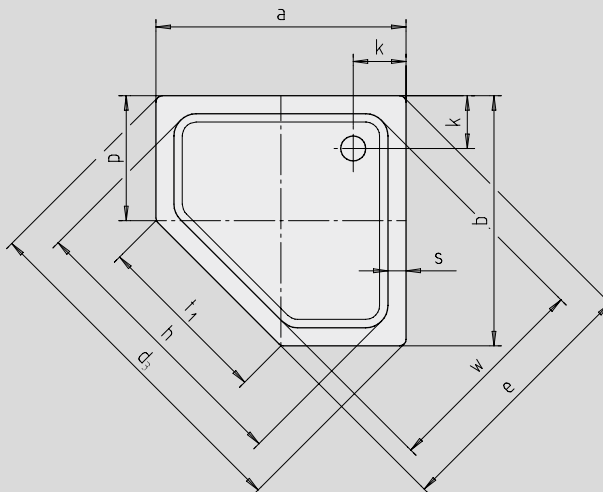

CORNEZZA

- markante Fünfeck-Duschwanne
- Platz sparende Form
- großzügige Standfläche mit viel Freiraum beim Duschen
- elegante Ecklösung
- aus Kaldewei Stahl-Email 3,5 mm

Abbildungen ähnlich

Gezeichnet ist das Modell 671 mit Wannenträger

Gezeichnet ist das Modell 670 mit Wannenträger

Modell-Nr.		670	672	671	673
Äußere Länge	a	900	1000	900	1000 mm
Äußere Breite	b	900	1000	900	1000 mm
Tiefe	c	25	25	65	65 mm
Eckmaß - äußere Länge	d ₃	1254	1395	1254	1395 mm
Eckmaß - äußere Breite	e	945	1051	945	1051 mm
Eckmaß - innere Länge	h	1023	1164	1023	1164 mm
Randhöhe	i	32	32	32	32 mm
Abstand Wannrand bis Mitte Ablaufloch	k	190	190	190	190 mm
Durchmesser Ablaufloch	m	90	90	90	90 mm
Schenkellänge	p	450	500	450	500 mm
Randbreite	s	65	65	65	65 mm
Breite des Einstiegsbereichs	t ₁	636	707	636	707 mm
Eckmaß - innere Breite	w	765	871	765	871 mm
Höhe mit Wannenträger	y ₁	120	120	160	160 mm
Gewicht der emaillierten Duschwanne in kg		19	23	20	24
Antislip		Ø 435	Ø 588	Ø 435	Ø 588 mm