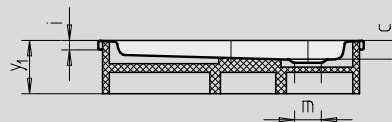

CORNEZZA

- markante Fünfeck-Duschwanne
- Platz sparende Form
- großzügige Standfläche mit viel Freiraum beim Duschen
- elegante Ecklösung
- aus Kaldewei Stahl-Email 3,5 mm

Abbildungen ähnlich

Gezeichnet ist das Modell 671 mit Wannenträger

Gezeichnet ist das Modell 670 mit Wannenträger

Modell-Nr.		670	672	671	673
Äußere Länge	a	900	1000	900	1000 mm
Äußere Breite	b	900	1000	900	1000 mm
Tiefe	c	25	25	65	65 mm
Eckmaß - äußere Länge	d ₃	1254	1395	1254	1395 mm
Eckmaß - äußere Breite	e	945	1051	945	1051 mm
Eckmaß - innere Länge	h	1023	1164	1023	1164 mm
Randhöhe	i	32	32	32	32 mm
Abstand Wannrand bis Mitte Ablaufloch	k	190	190	190	190 mm
Durchmesser Ablaufloch	m	90	90	90	90 mm
Schenkellänge	p	450	500	450	500 mm
Randbreite	s	65	65	65	65 mm
Breite des Einstiegsbereichs	t ₁	636	707	636	707 mm
Eckmaß - innere Breite	w	765	871	765	871 mm
Höhe mit Wannenträger	y ₁	120	120	160	160 mm
Gewicht der emaillierten Duschwanne in kg		19	23	20	24
Antislip		Ø 435	Ø 588	Ø 435	Ø 588 mm