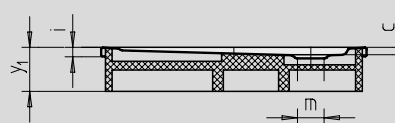

CORNEZZA

- markante Fünfeck-Duschwanne
- Platz sparende Form
- großzügige Standfläche mit viel Freiraum beim Duschen
- elegante Ecklösung
- aus Kaldewei Stahl-Email 3,5 mm

Abbildungen ähnlich

Gezeichnet ist das Modell 671 mit Wannenträger

Gezeichnet ist das Modell 670 mit Wannenträger

Modell-Nr.		670	672	671	673
Äußere Länge	a	900	1000	900	1000 mm
Äußere Breite	b	900	1000	900	1000 mm
Tiefe	c	25	25	65	65 mm
Eckmaß - äußere Länge	d ₃	1254	1395	1254	1395 mm
Eckmaß - äußere Breite	e	945	1051	945	1051 mm
Eckmaß - innere Länge	h	1023	1164	1023	1164 mm
Randhöhe	i	32	32	32	32 mm
Abstand Wannrand bis Mitte Ablaufloch	k	190	190	190	190 mm
Durchmesser Ablaufloch	m	90	90	90	90 mm
Schenkellänge	p	450	500	450	500 mm
Randbreite	s	65	65	65	65 mm
Breite des Einstiegsbereichs	t ₁	636	707	636	707 mm
Eckmaß - innere Breite	w	765	871	765	871 mm
Höhe mit Wannenträger	y ₁	120	120	160	160 mm
Gewicht der emaillierten Duschwanne in kg		19	23	20	24
Antislip		Ø 435	Ø 588	Ø 435	Ø 588 mm