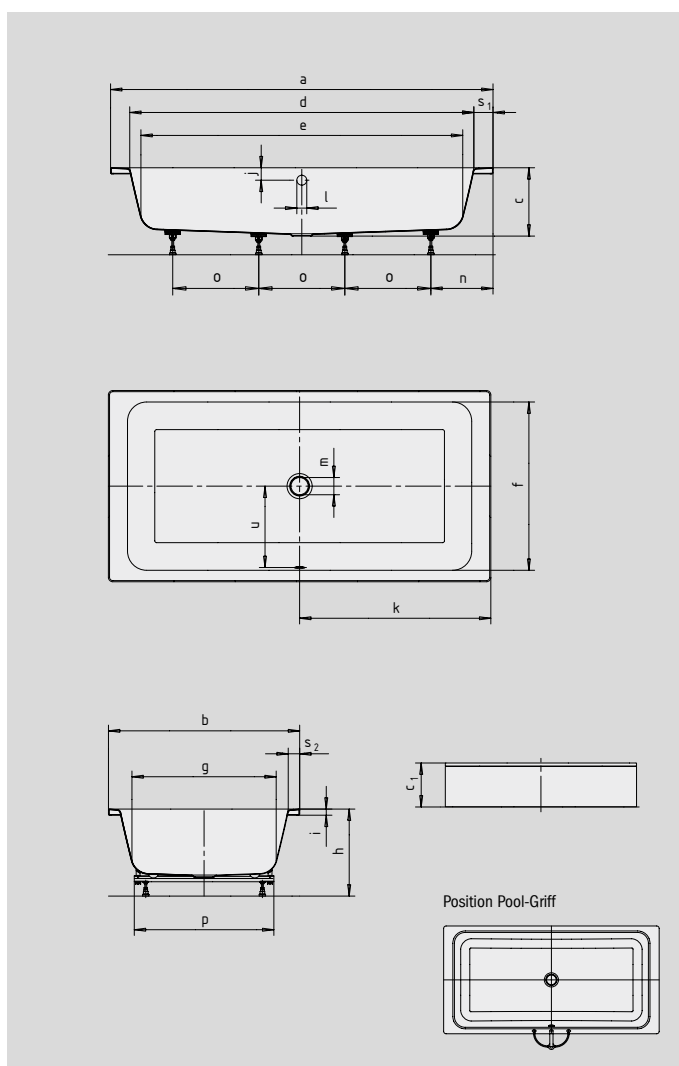

BASSINO

BASSINO MIT VERKLEIDUNG

- geradliniges, puristisches Design
- im Zubehörpaket enthaltenes Kissen ermöglicht entspanntes Schweben wie im Meer
- auch zum Duschen geeignet
- optional mit Wannenboard als Sitz oder Ablagefläche
- aus Kaldewei Stahl-Email 3,5 mm
- auch mit Verkleidung erhältlich

Abbildungen ähnlich

Kissen

Wannenboard (optional)

Modell-Nr.		144
Äußere Länge	a	2000 mm
Äußere Breite	b	1000 mm
Tiefe	c	355 mm
Gesamthöhe mit Verkleidung	c ₁	460 mm
Innere Länge (oben)	d	1800 mm
Innere Länge (unten)	e	1680 mm
Innere Breite (oben)	f	880 mm
Innere Breite (unten)	g	755 mm
Höhe mit Füßen	h	455-470 mm
Randhöhe	i	32 mm
Abstand Oberkante bis Mitte Überlaufloch	j	65 mm
Abstand Wannenrand bis Mitte Ablaufloch	k	1000 mm
Durchmesser Überlaufloch	l	52 mm
Durchmesser Ablaufloch	m	90 mm
Abstand Fußseite Wannenrand bis Mitte Fuß	n	325 mm
Abstand zwischen den Füßen	o	450 mm
Fußbreite max.	p	730 mm
Randbreite (Fußseite; Längsseite)	s ₁ ; s ₂	100; 60 mm
Abstand Mitte Ab- bis Mitte Überlaufloch	u	425 mm
Nutzhalt** in Ltr.		240
Gewicht der emaillierten Badewanne in kg		70

Fertigungstechnische Änderungen, Toleranzen und Irrtümer vorbehalten. Abbildungen ähnlich.
 ** Nutzhalt = Wasserinhalt abzgl. durchschnittlich 70 Ltr. Verdrängung.

KALDEWEI